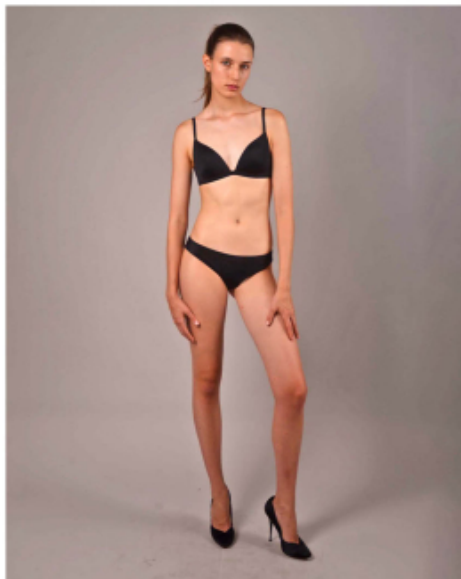

# Neda

altezza: **178**

seno: **80**

vita: **60**

fianchi: **90**

scarpe: **39**

occhi: **nocciola**

capelli: **castano chiaro**

height: **5,10**

bust: **31 1/2**

waist: **23 1/2**

hips: **35 1/2**

shoes: **6**

eyes: **hazel**

hair: **light brown**

**BOOK**

# NEDA

SCAN ME 

ALTEZZA 1.78  
SENO 80  
VITA 60  
FIANCHI 90  
SCARPE 39  
OCCHI MARRONI  
CAPELLI CASTANIO CHIARO