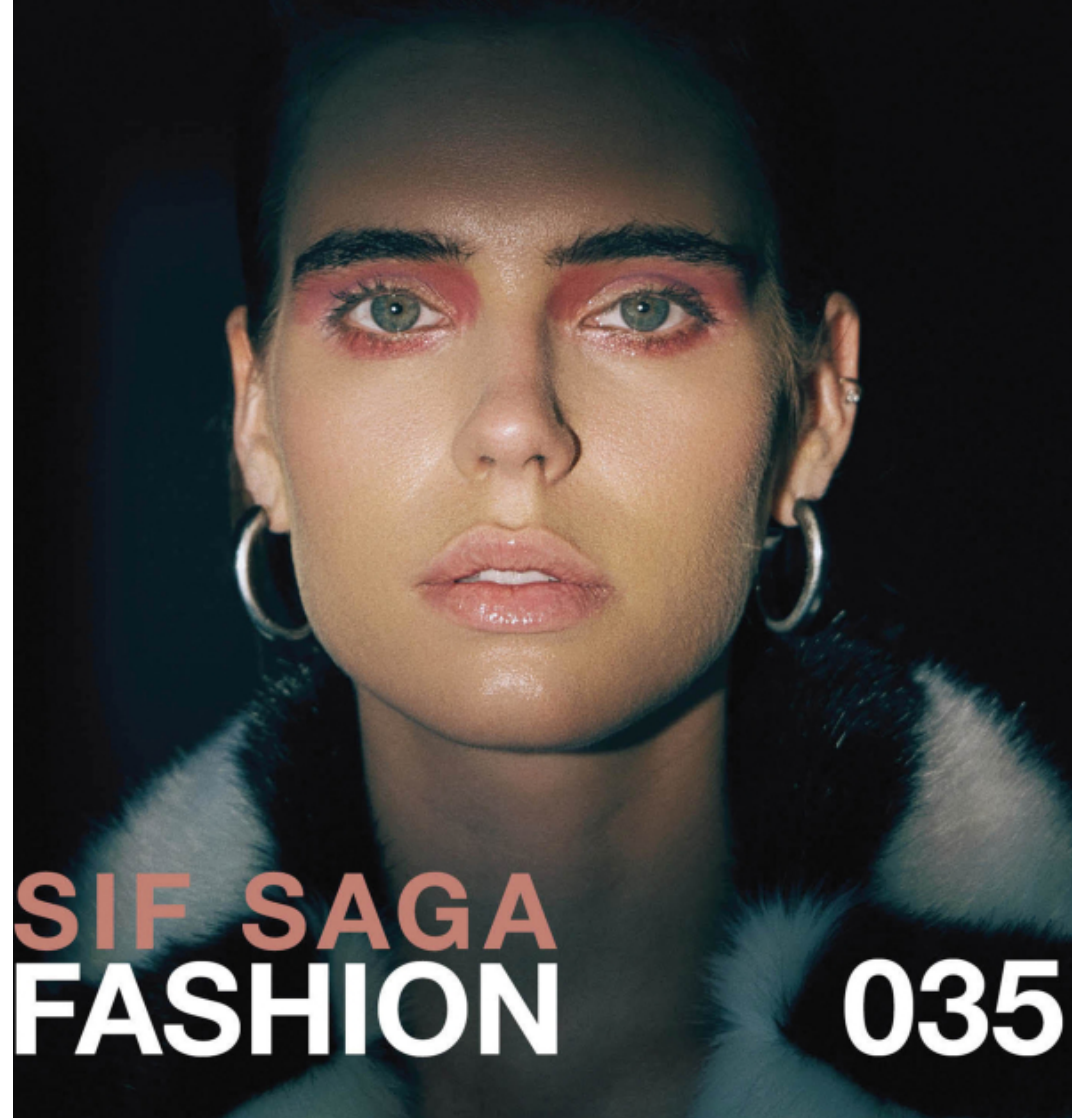

Numéro

РОССИЯ

SIF SAGA
FASHION

035

BOOK