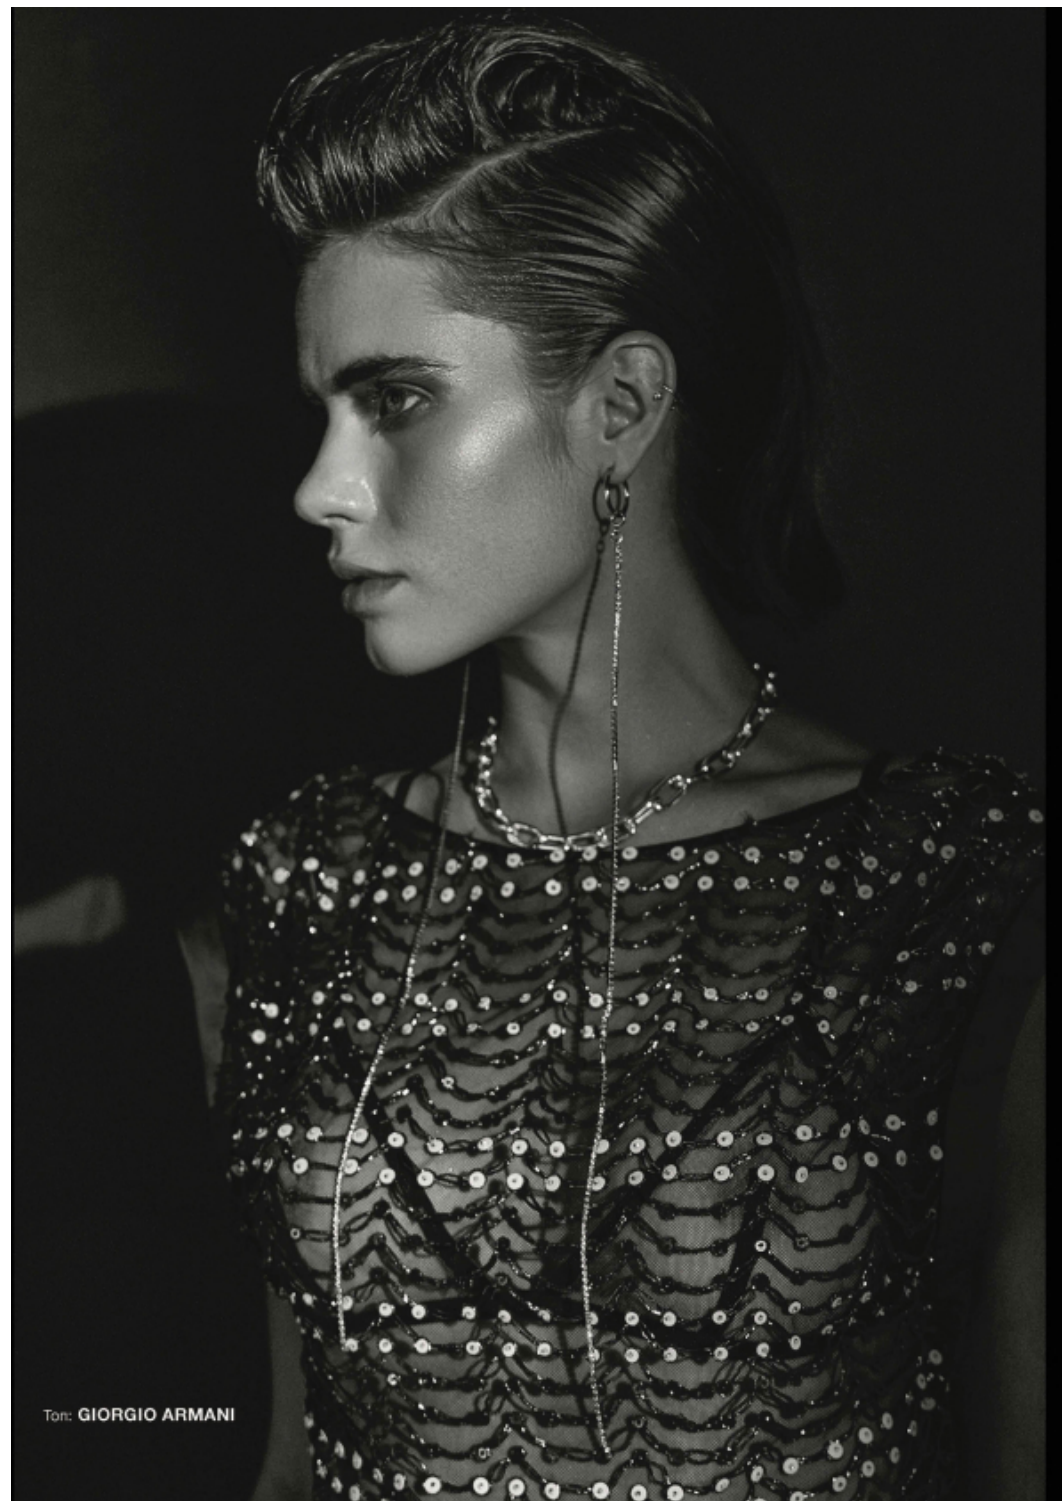

Топ: GIORGIO ARMANI