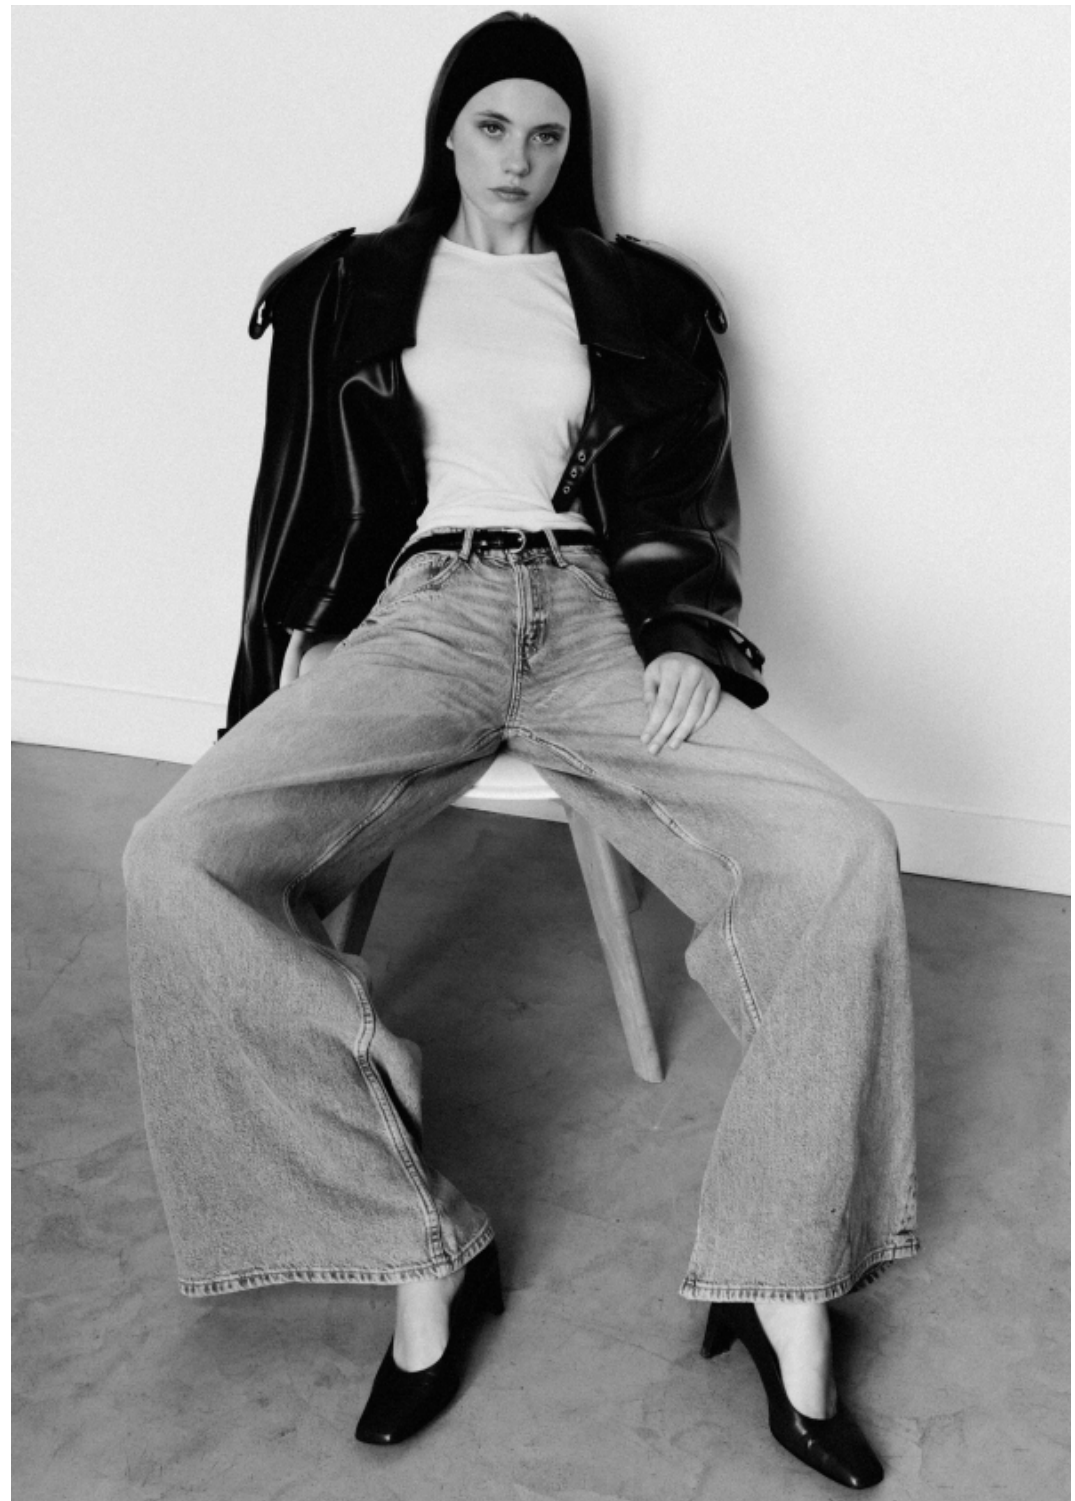

# Lisa Lignereux

altezza: **177**

seno: **82**

vita: **60**

fianchi: **89**

scarpe: **38.5**

occhi: **blu**

capelli: **biondo scuro**

height: **5,9 1/2**

bust: **32 1/2**

waist: **23 1/2**

hips: **35**

shoes: **5.5**

eyes: **blue**

hair:

**BOOK**