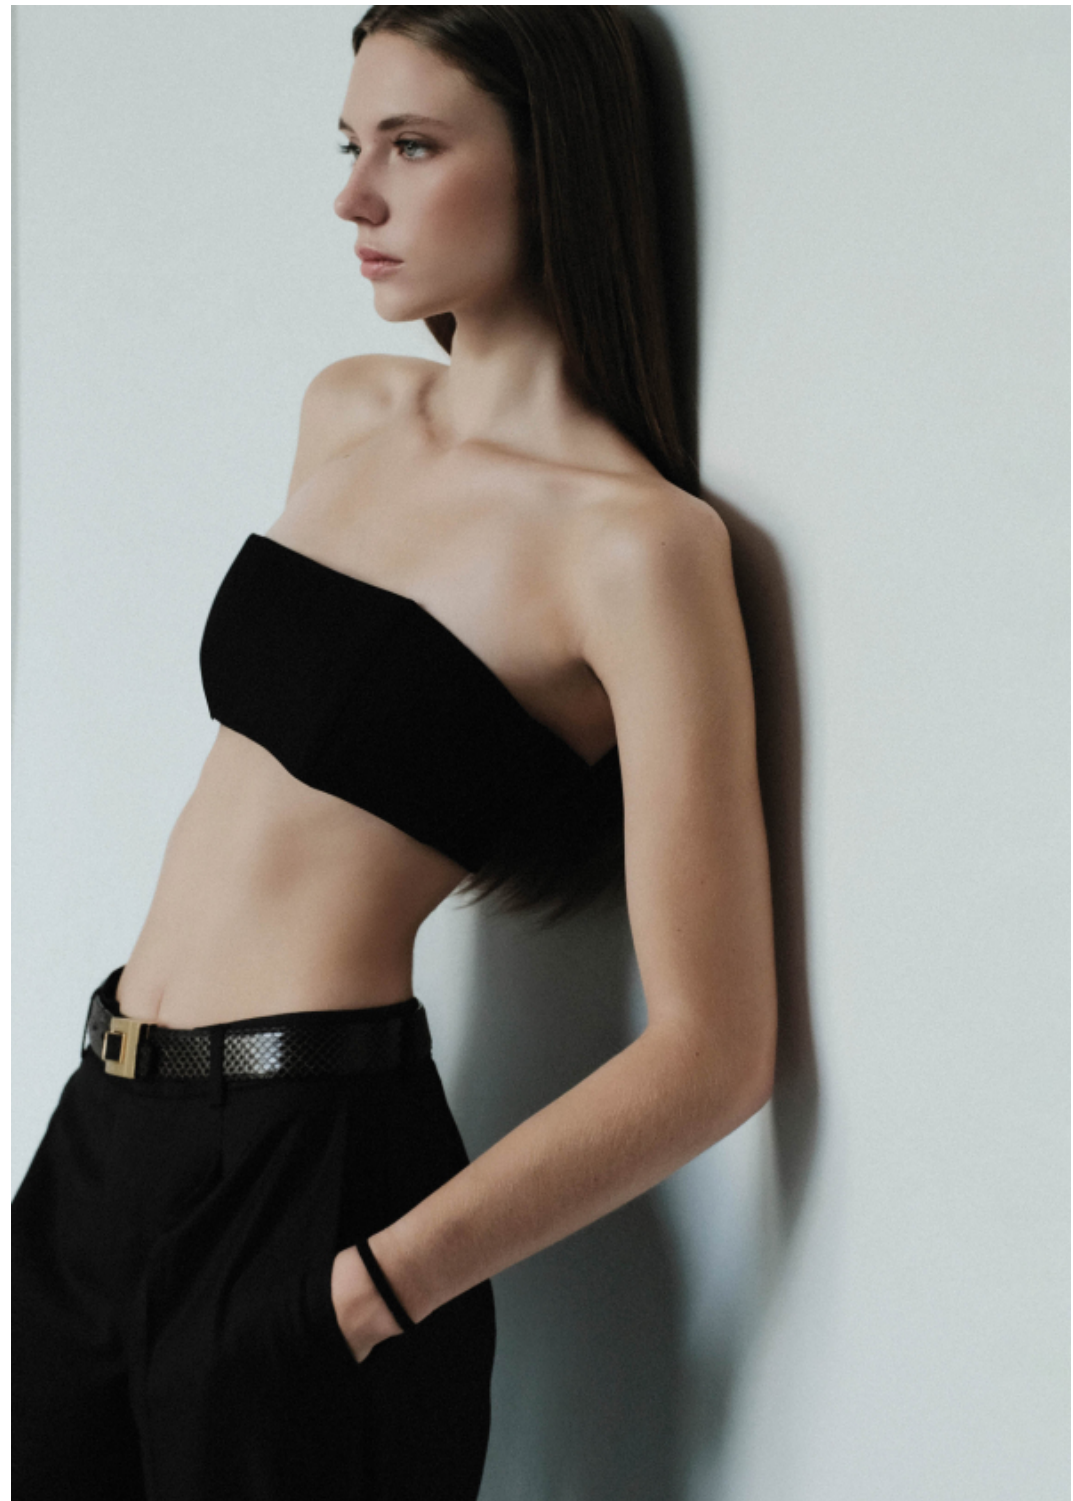

# Lisa Lignereux

altezza: **177**

seno: **82**

vita: **60**

fianchi: **89**

scarpe: **38.5**

occhi: **blu**

capelli: **biondo scuro**

height: **5,9 1/2**

bust: **32 1/2**

waist: **23 1/2**

hips: **35**

shoes: **5.5**

eyes: **blue**

hair:

**BOOK**