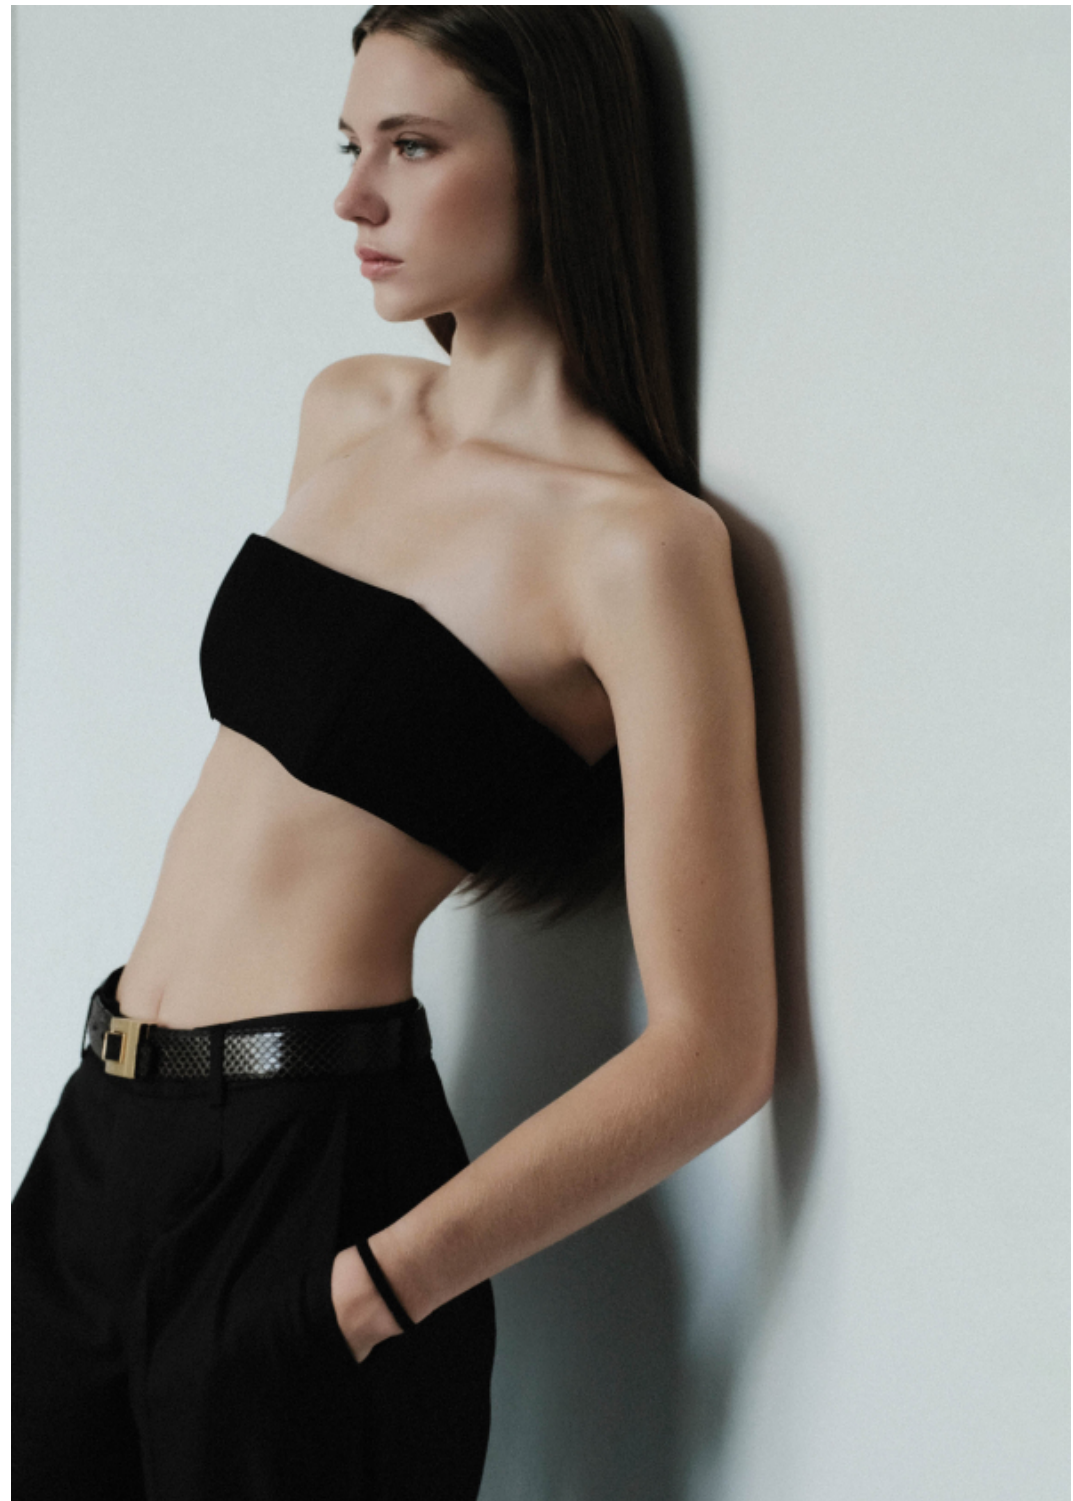

Lisa Lignereux

altezza: **177**

seno: **82**

vita: **60**

fianchi: **89**

scarpe: **38.5**

occhi: **blu**

capelli: **biondo scuro**

height: **5,9 1/2**

bust: **32 1/2**

waist: **23 1/2**

hips: **35**

shoes: **5.5**

eyes: **blue**

hair:

BOOK