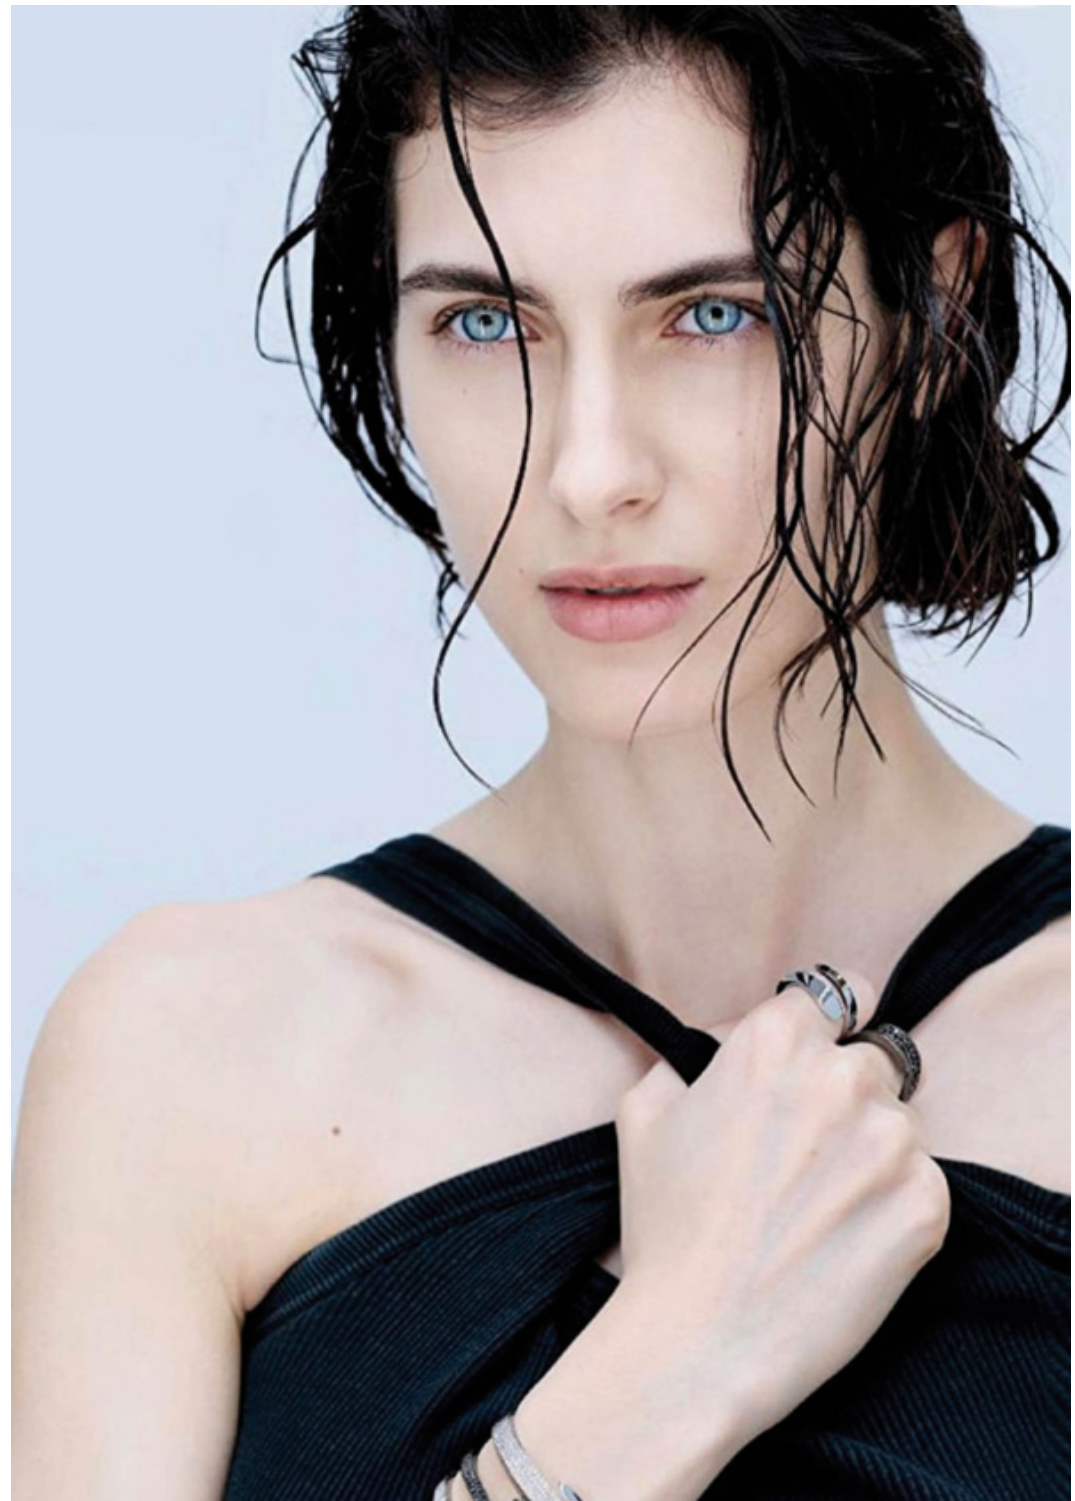

Ilaria Bici

altezza: **175**

seno: **80**

vita: **59**

fianchi: **89**

scarpe: **39**

occhi: **blu**

capelli: **castani**

@ilabici

ALTEZZA 1,75

SENO 80

VITA 59

FIANCHI 89

SCARPE 39

OCCHI BLU

CAPELLI CASTANI

hair: **brown**

BOOK

SCAN ME 