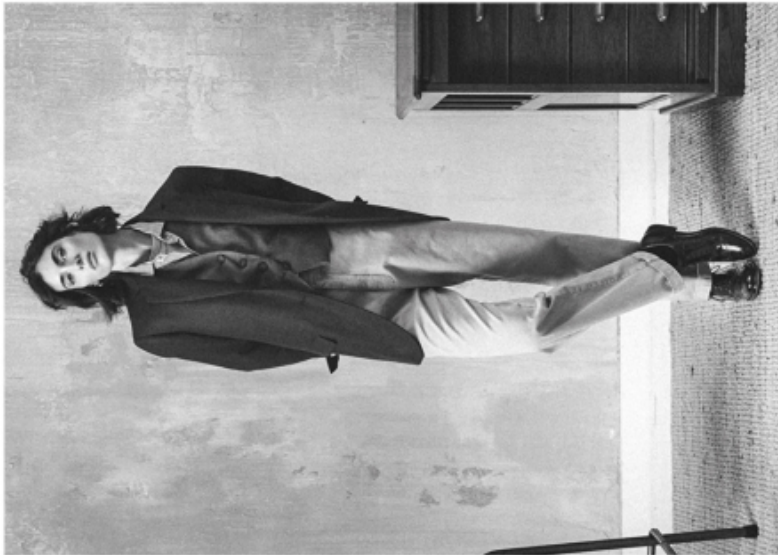

## Ilaria Bici

altezza: **175**

seno: **80**

vita: **59**

fianchi: **89**

scarpe: **39**

occhi: **blu**

capelli: **castani**

@ilabici

ALTEZZA 1,75

SENO 80

VITA 59

FIANCHI 89

SCARPE 39

OCCHI BLU

CAPELLI CASTANI

**.FASHION**

VIA G. SELVA, 40  
20148 MILANO  
T. 02 669811

@fashionmodel.it

height: **5,9**

bust: **31 1/2**

waist: **23 1/2**

hips: **35**

shoes: **6**