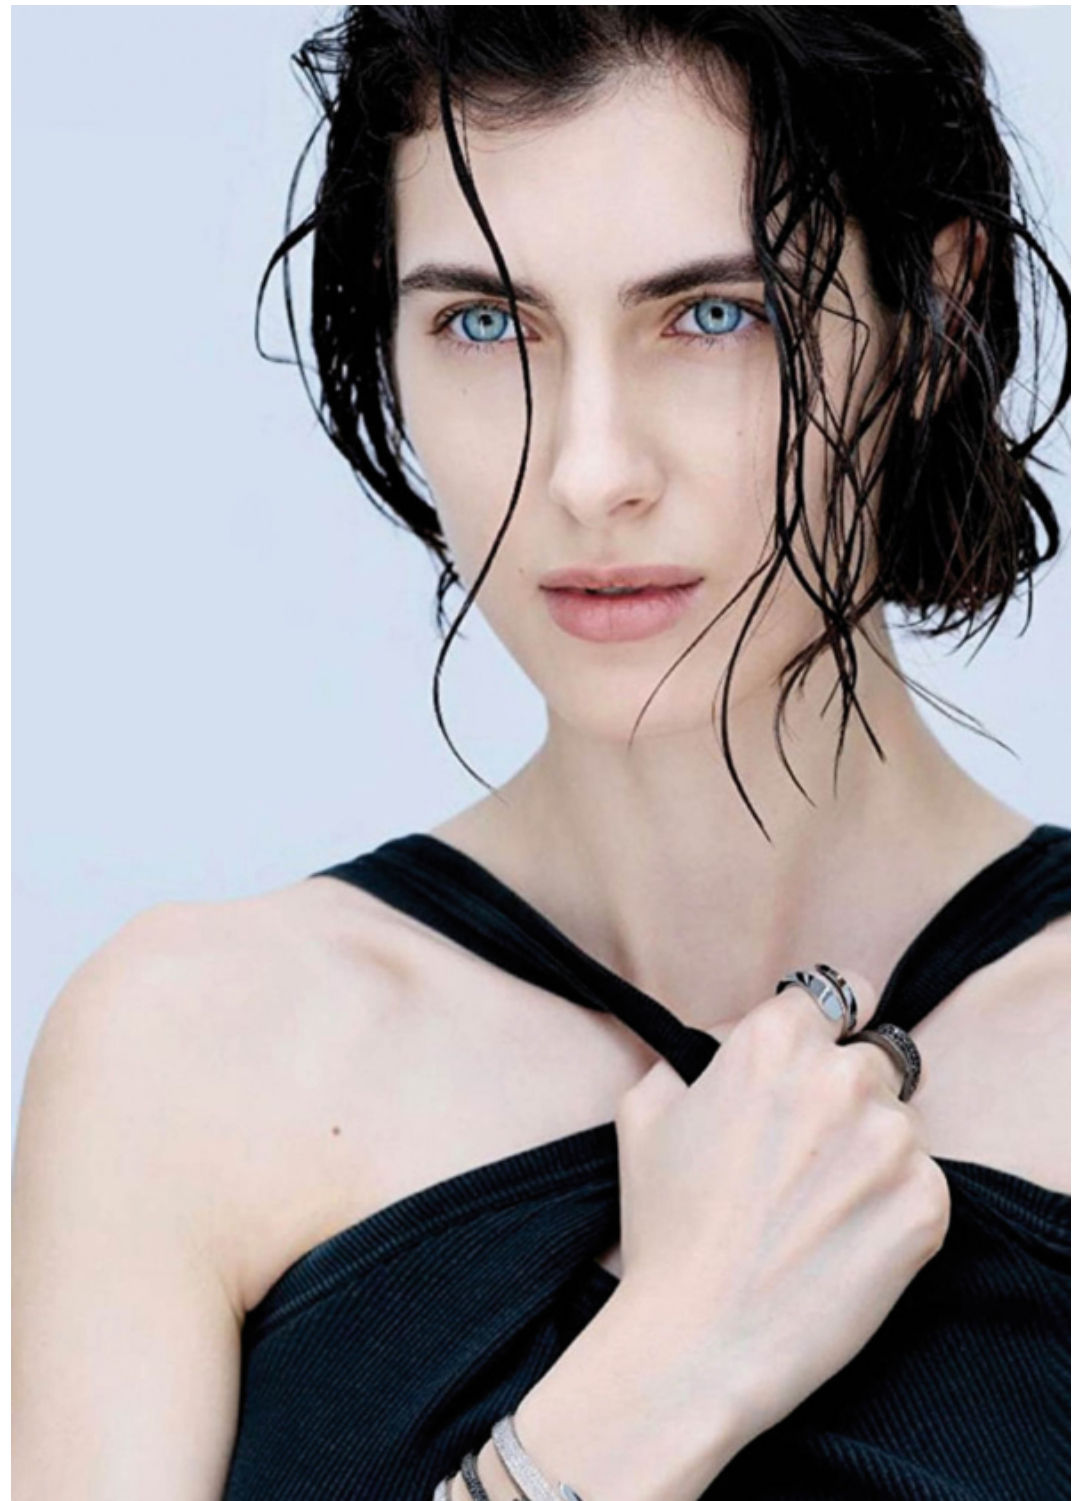

## Ilaria Bici

altezza: **175**

seno: **80**

vita: **59**

fianchi: **89**

scarpe: **39**

occhi: **blu**

capelli: **castani**

@ilabici

ALTEZZA 1,75

SENO 80

VITA 59

FIANCHI 89

SCARPE 39

OCCHI BLU

CAPELLI CASTANI

eyes: **blue**

hair: **brown**

**BOOK**

**SCAN ME** 