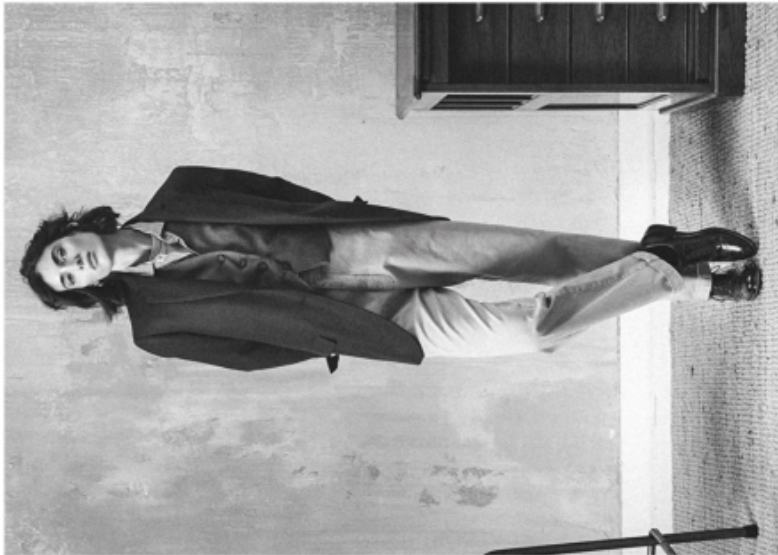

Ilaria Bici

altezza: **175**

seno: **80**

vita: **59**

fianchi: **89**

scarpe: **39**

occhi: **blu**

capelli: **castani**

@ilabici

ALTEZZA 1,75

SENO 80

VITA 59

FIANCHI 89

SCARPE 39

OCCHI BLU

CAPELLI CASTANI

.FASHION

VIA G. SELVA, 40
20148 MILANO
T. 02 669811
@fashionmodel.it

height: **5,9**

bust: **31 1/2**

waist: **23 1/2**

hips: **35**

shoes: **6**

eyes: **blue**