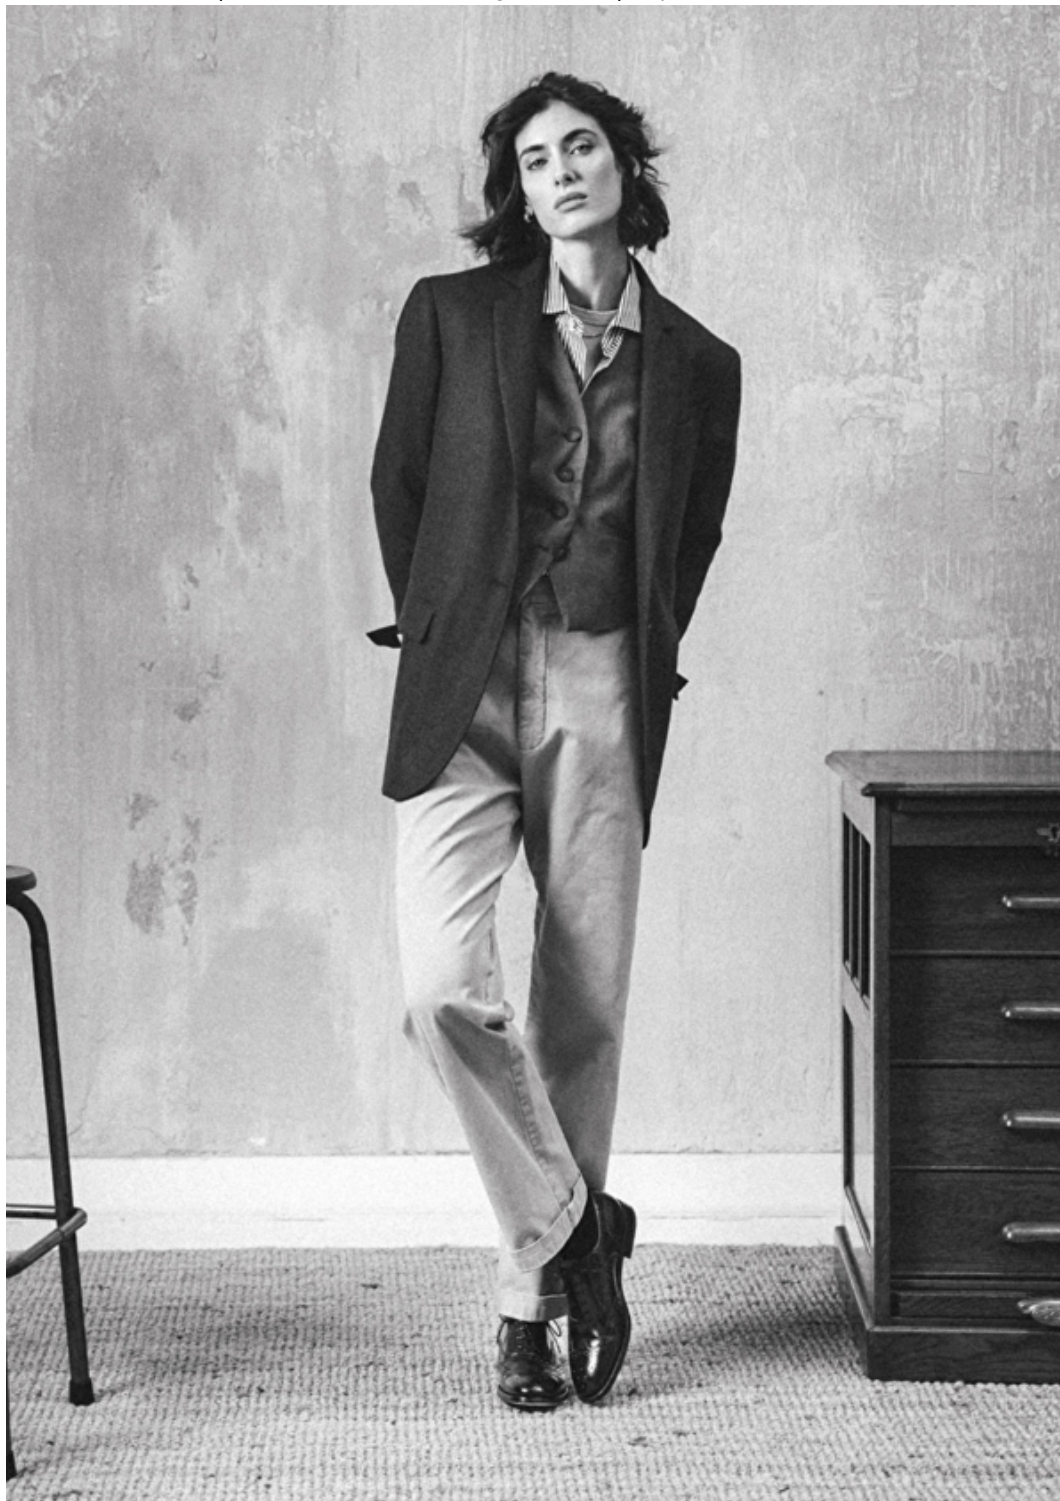

## Ilaria Bici

altezza: **175**

seno: **80**

vita: **59**

fianchi: **89**

scarpe: **39**

occhi: **blu**

capelli: **castani**

@ilabici

ALTEZZA 1,75

SENO 80

VITA 59

FIANCHI 89

SCARPE 39

OCCHI BLU

CAPELLI CASTANI

**.FASHION**

VIA G. SELVA, 40  
20148 MILANO  
T. 02 669811

@fashionmodel.it

height: **5,9**

bust: **31 1/2**

waist: **23 1/2**

hips: **35**

shoes: **6**

eyes: **blue**

hair: **brown**

**BOOK**

**SCAN ME** 