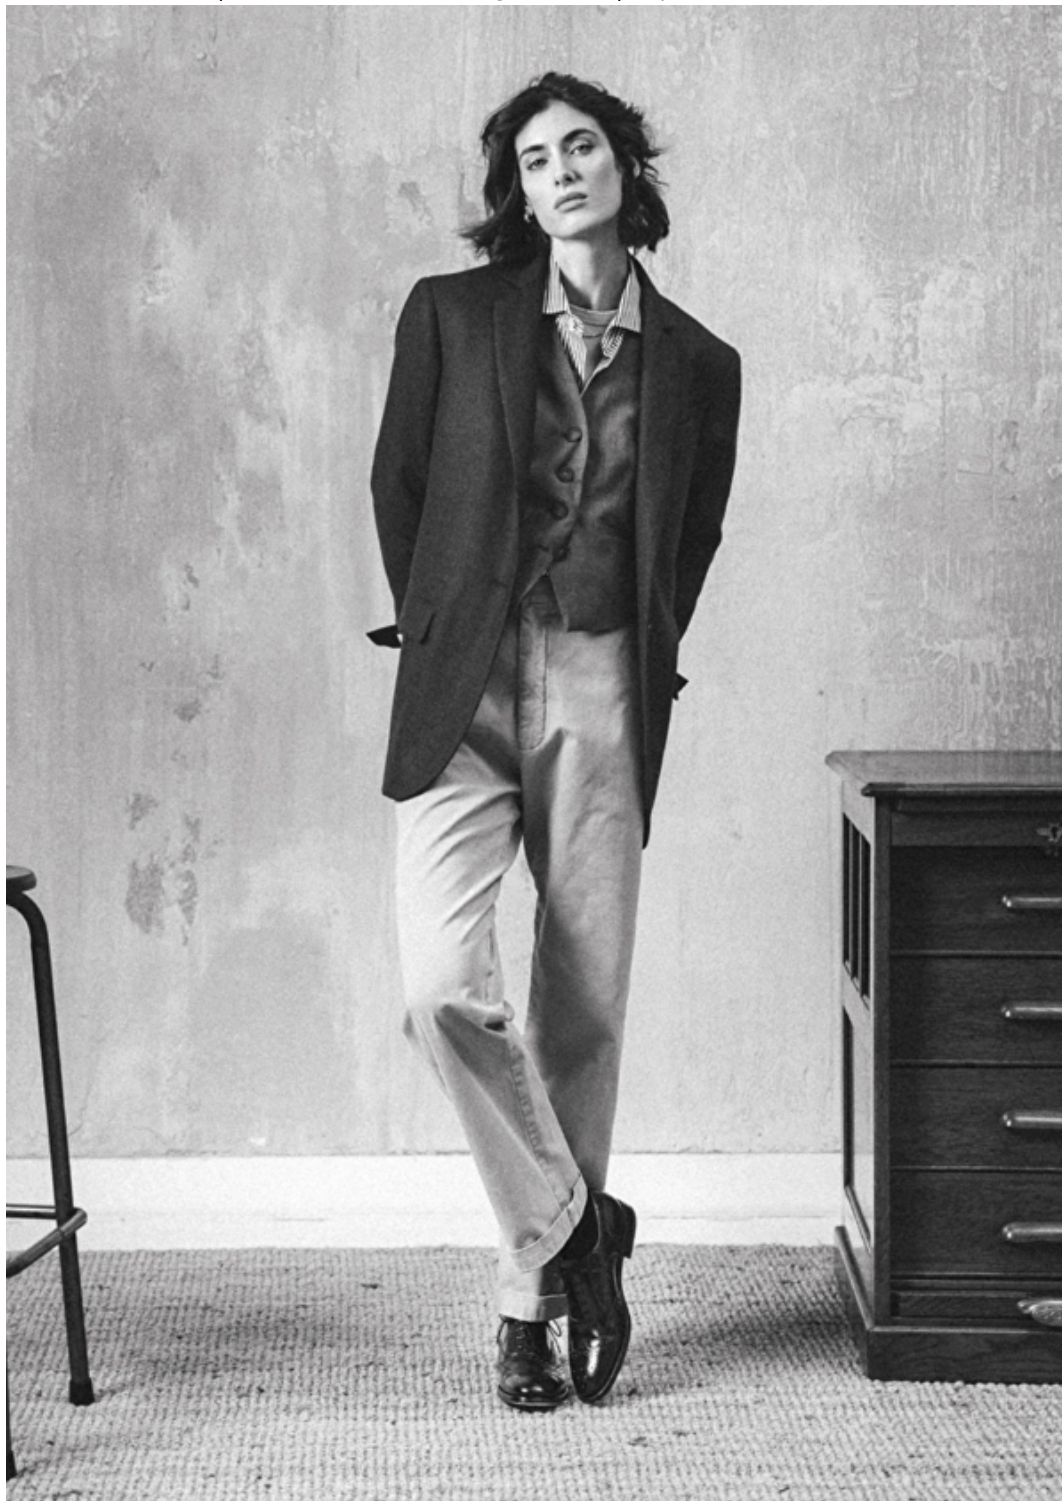

Ilaria Bici

altezza: **175**

seno: **80**

vita: **59**

fianchi: **89**

scarpe: **39**

occhi: **blu**

capelli: **castani**

@ilabici

ALTEZZA 1,75

SENO 80

VITA 59

FIANCHI 89

SCARPE 39

OCCHI BLU

CAPELLI CASTANI

.FASHION

VIA G. SELVA, 40
20148 MILANO
T. 02 669811
@fashionmodel.it

height: **5,9**

bust: **31 1/2**

waist: **23 1/2**

hips: **35**

shoes: **6**

eyes: **blue**

hair: **brown**

BOOK

SCAN ME 