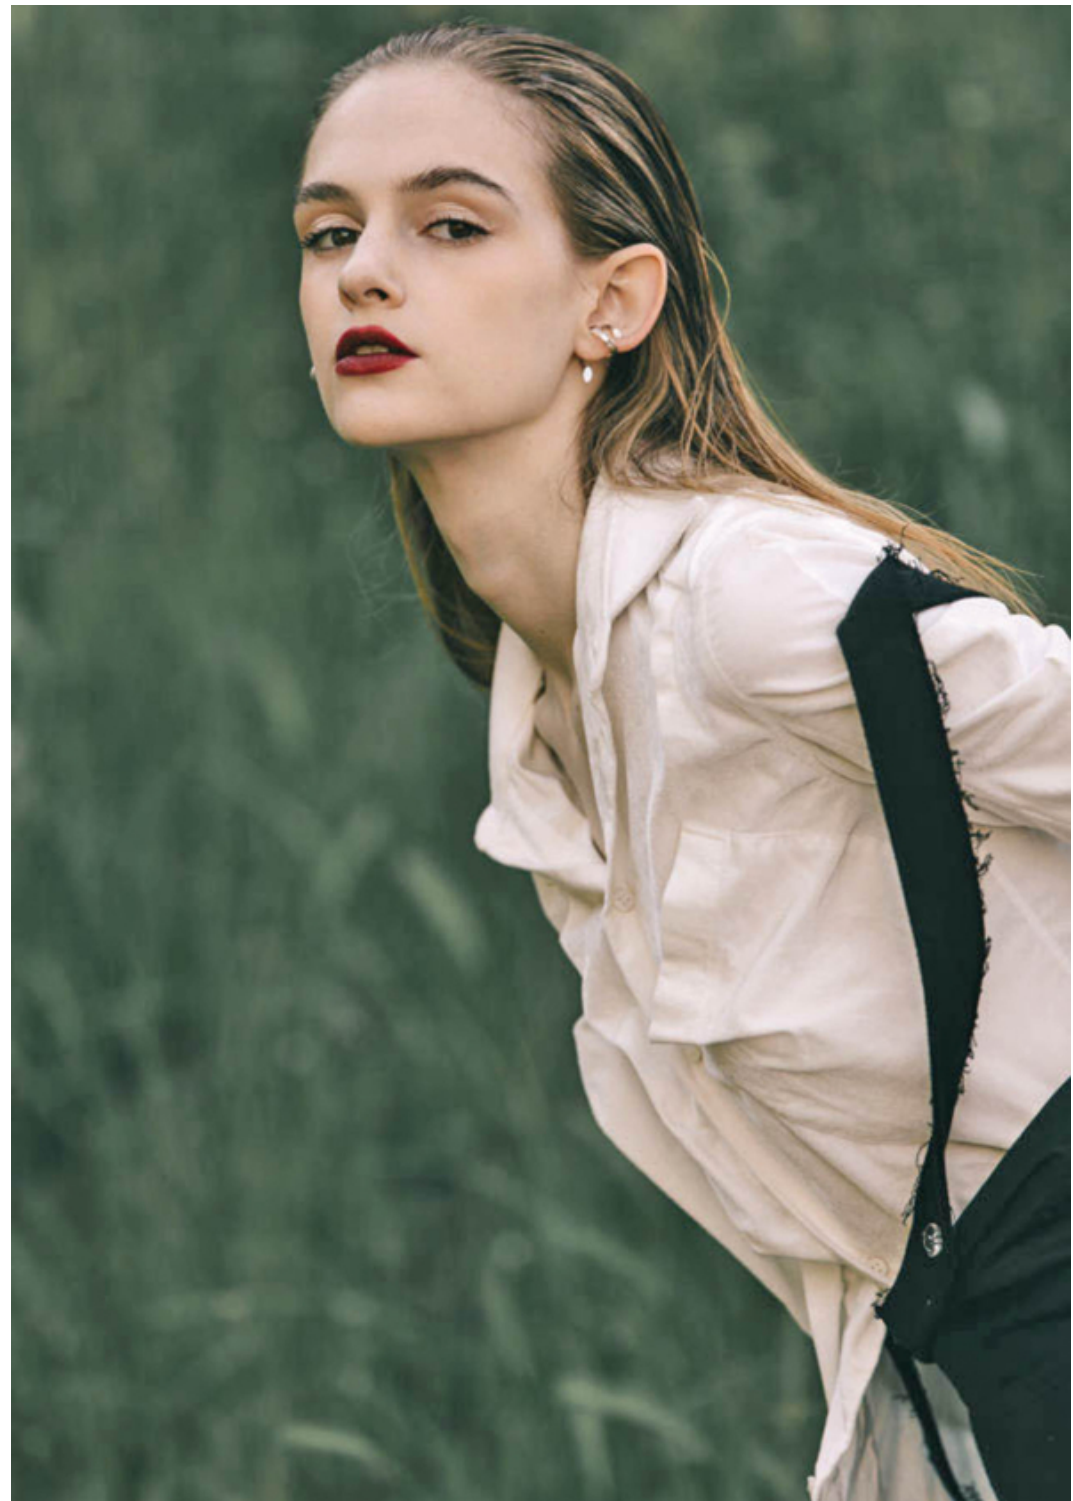

# Margo Cara

altezza: **181**

seno: **80**

vita: **60**

fianchi: **90**

scarpe: **40**

occhi: **nocciola**

capelli: **biondo scuro**

height: **5,11 1/2**

bust: **31 1/2**

waist: **23 1/2**

hips: **35 1/2**

shoes: **7**

eyes: **hazel**

hair:

**BOOK**