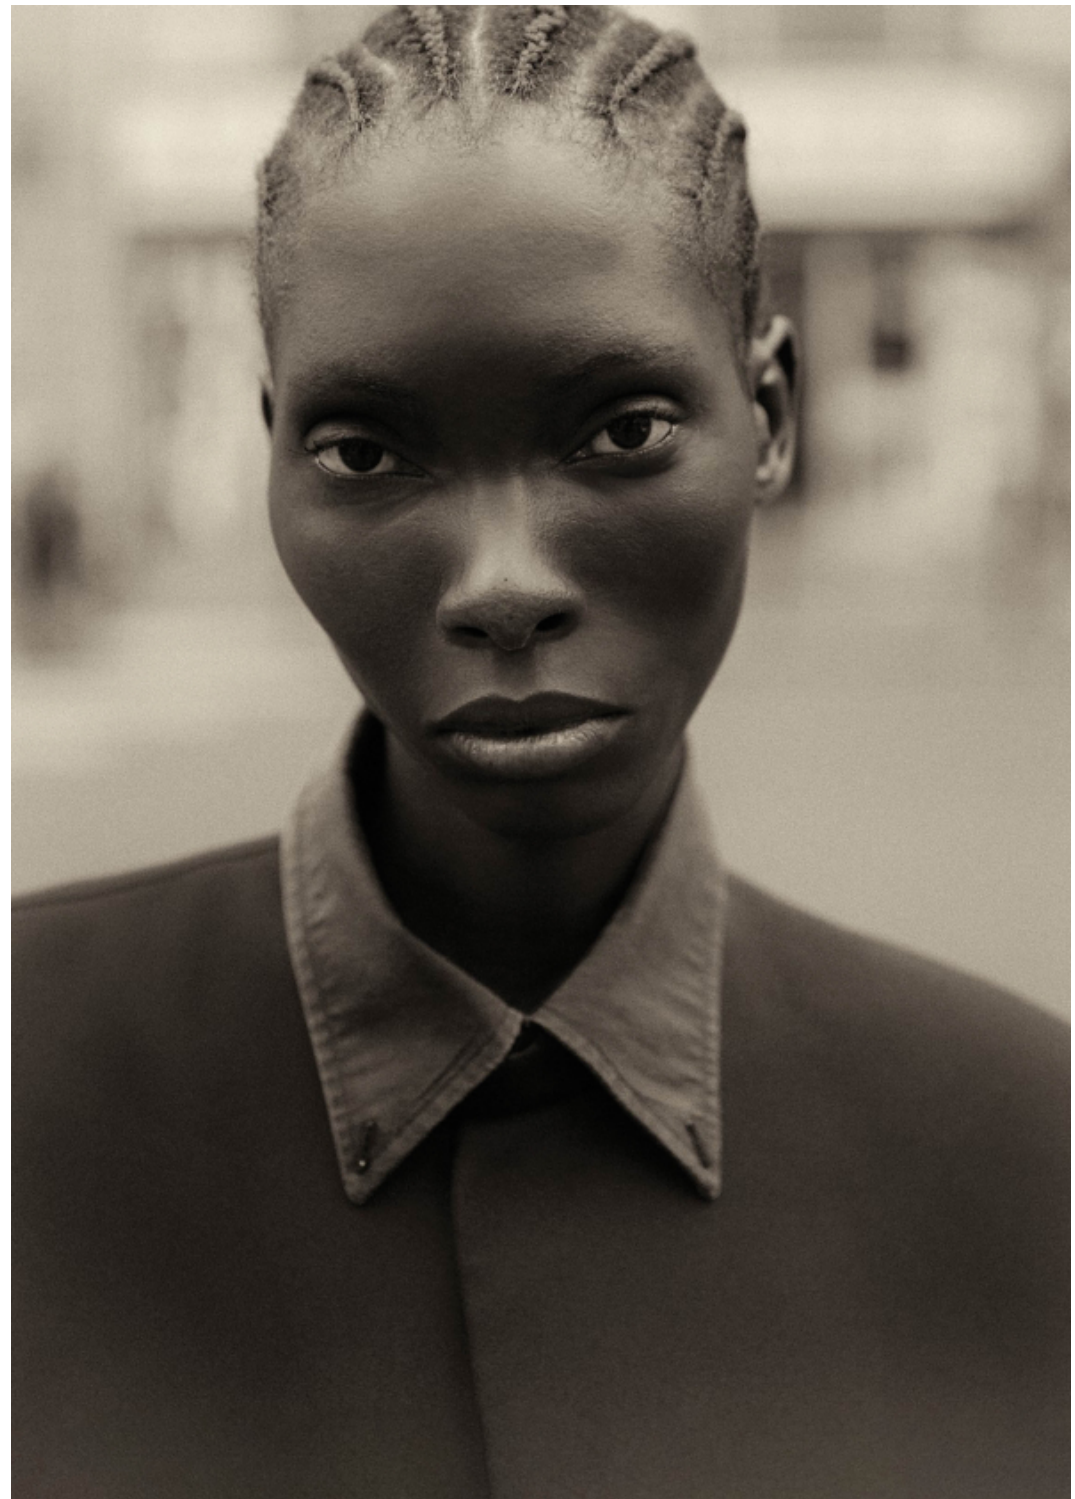

Gospel

altezza: **180**

seno: **78**

vita: **58**

fianchi: **87**

scarpe: **41**

occhi: **marroni**

capelli: **neri**

height: **5,11**

bust: **30 1/2**

waist: **23**

hips: **34 1/2**

shoes: **8**

eyes: **brown**

hair: **black**

BOOK