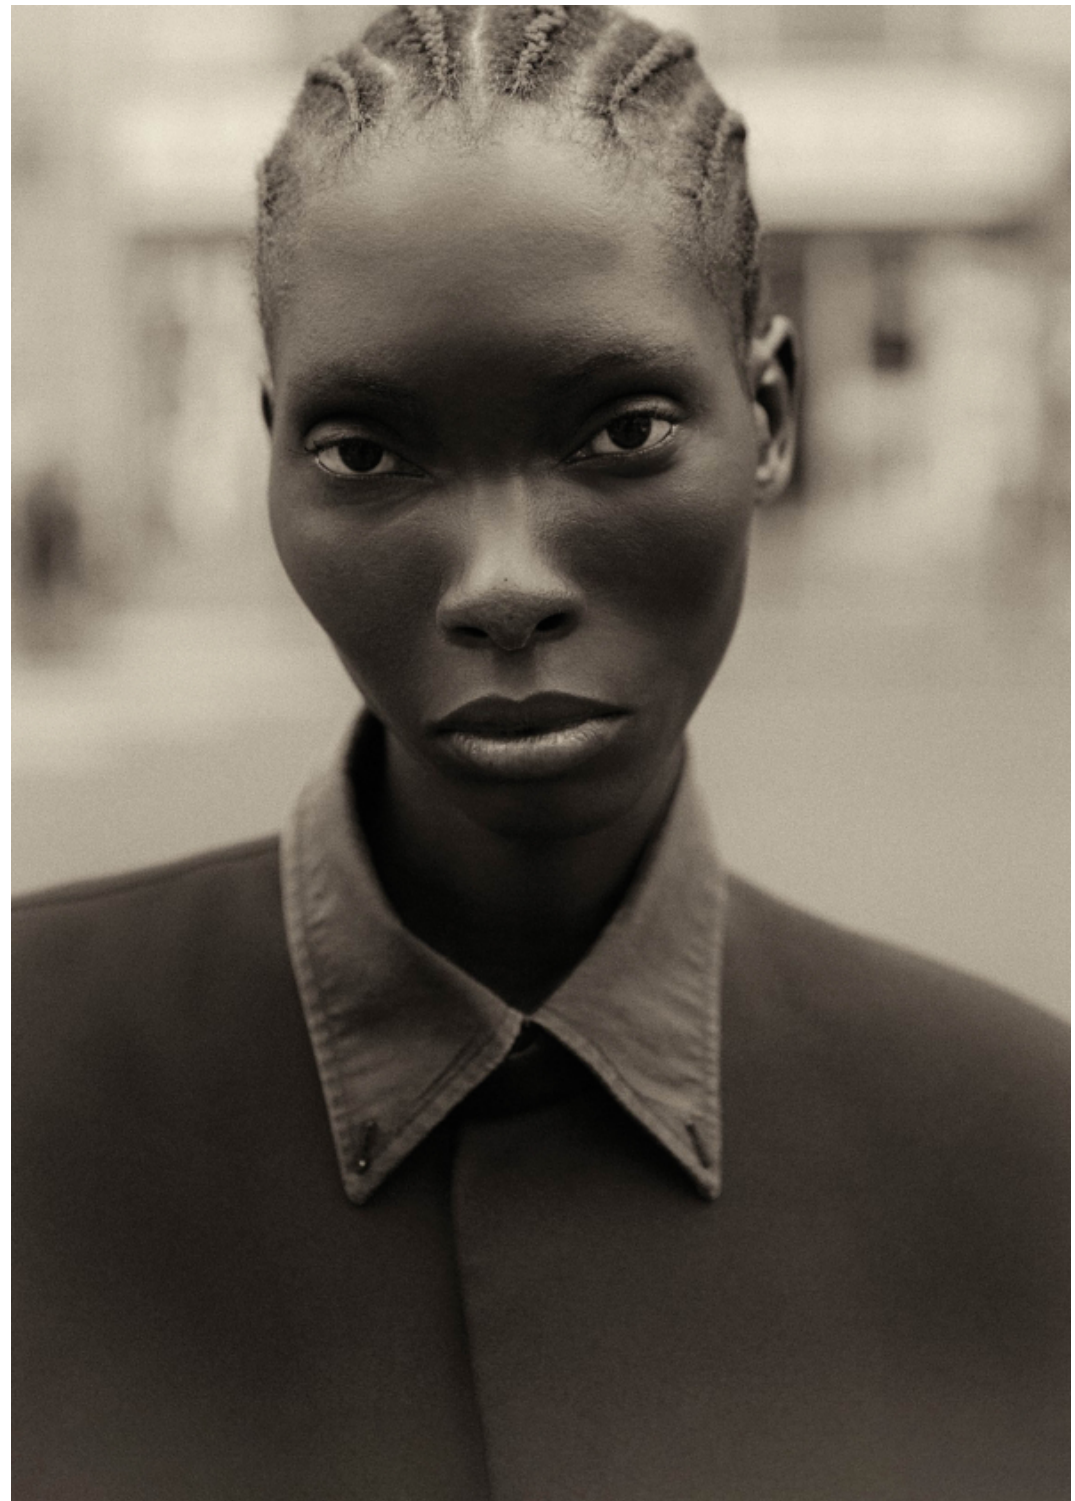

# Gospel

altezza: **180**

seno: **78**

vita: **58**

fianchi: **87**

scarpe: **41**

occhi: **marroni**

capelli: **neri**

height: **5,11**

bust: **30 1/2**

waist: **23**

hips: **34 1/2**

shoes: **8**

eyes: **brown**

hair: **black**

BOOK