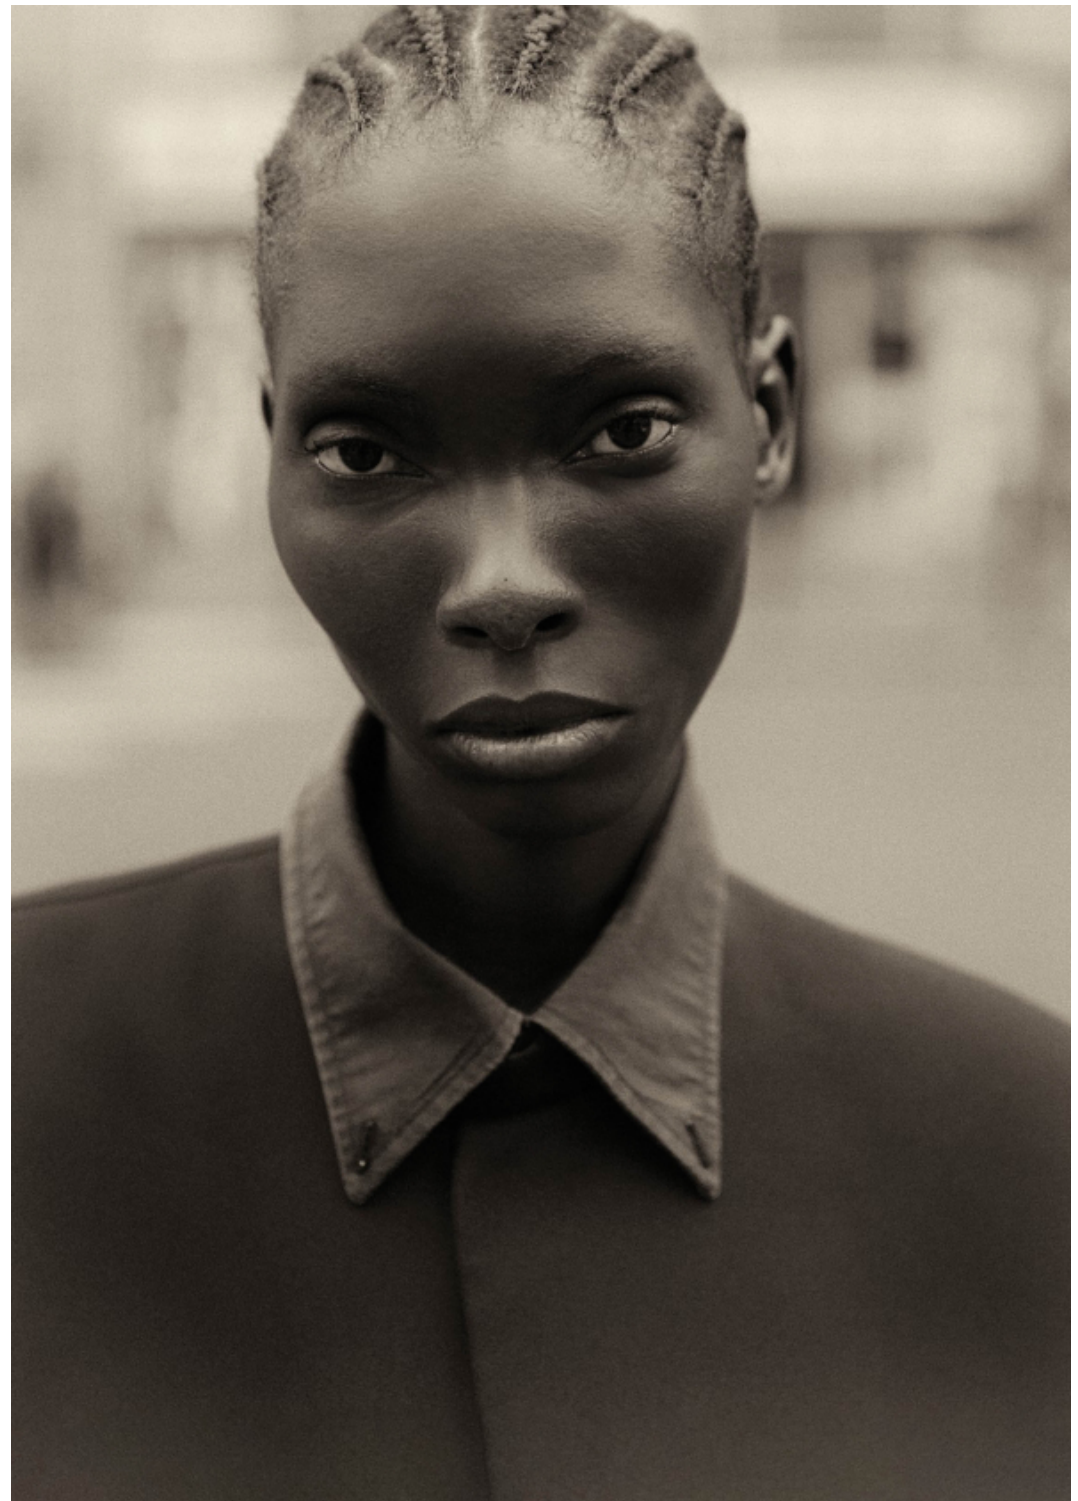

Gospel

altezza: **180**

seno: **78**

vita: **58**

fianchi: **87**

scarpe: **41**

occhi: **marroni**

capelli: **neri**

height: **5,11**

bust: **30 1/2**

waist: **23**

hips: **34 1/2**

shoes: **8**

eyes: **brown**

hair: **black**

BOOK