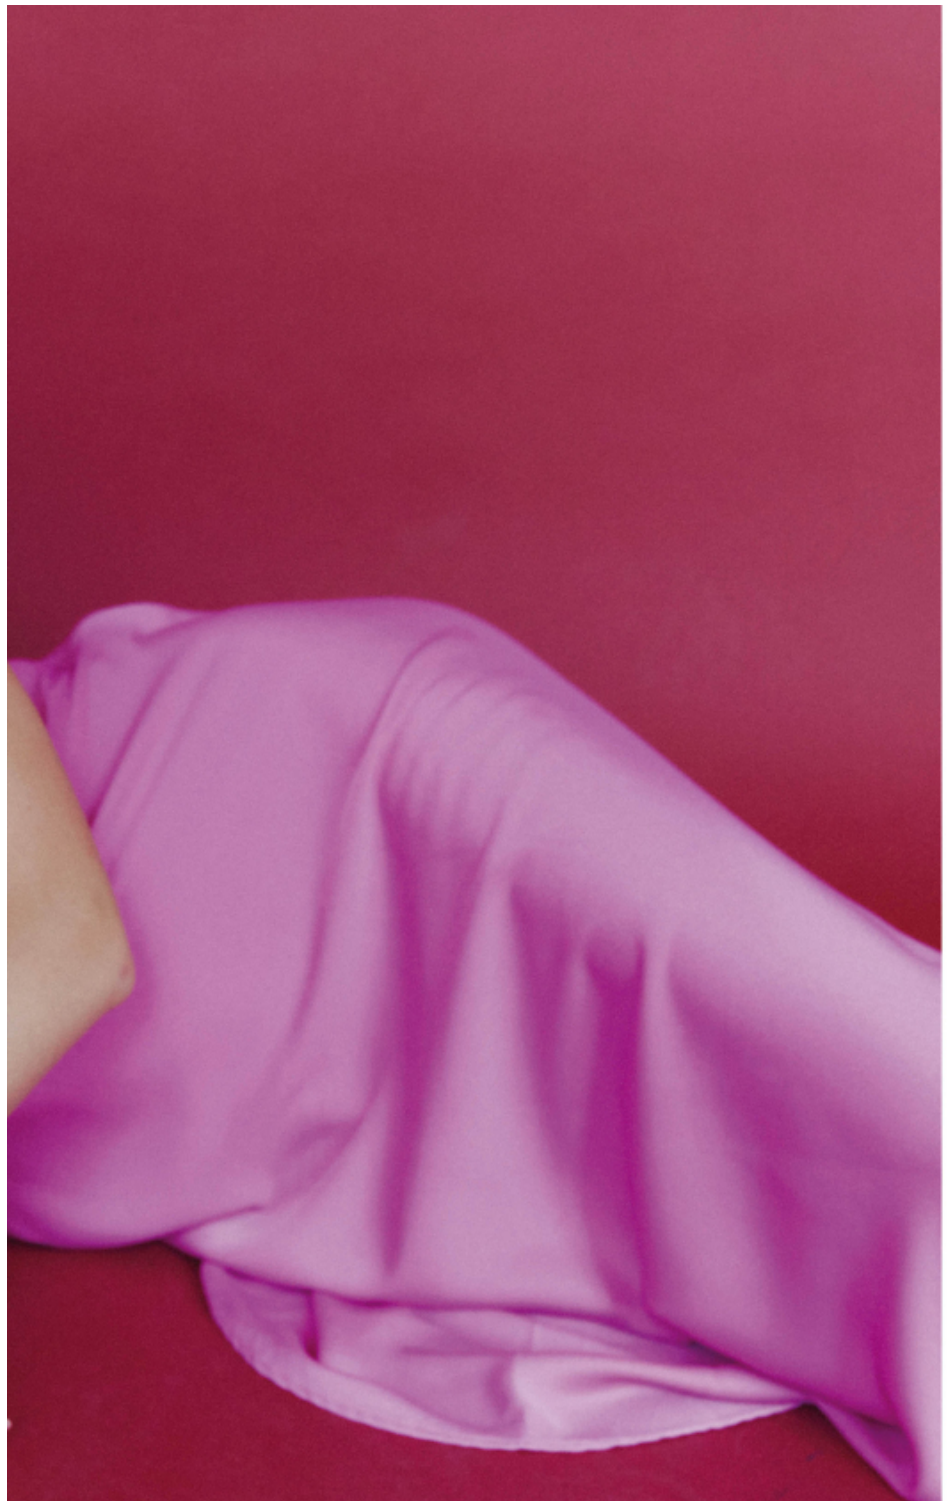

# Magdalena Wlodyka

altezza: **180**

seno: **79**

vita: **60**

fianchi: **88**

scarpe: **39.5**

occhi: **grigio-verde**

capelli: **biondi**

height: **5,11**

bust: **31**

waist: **23 1/2**

hips: **34 1/2**

shoes: **6.5**

eyes: **grey-green**

hair: **blond**

**BOOK**