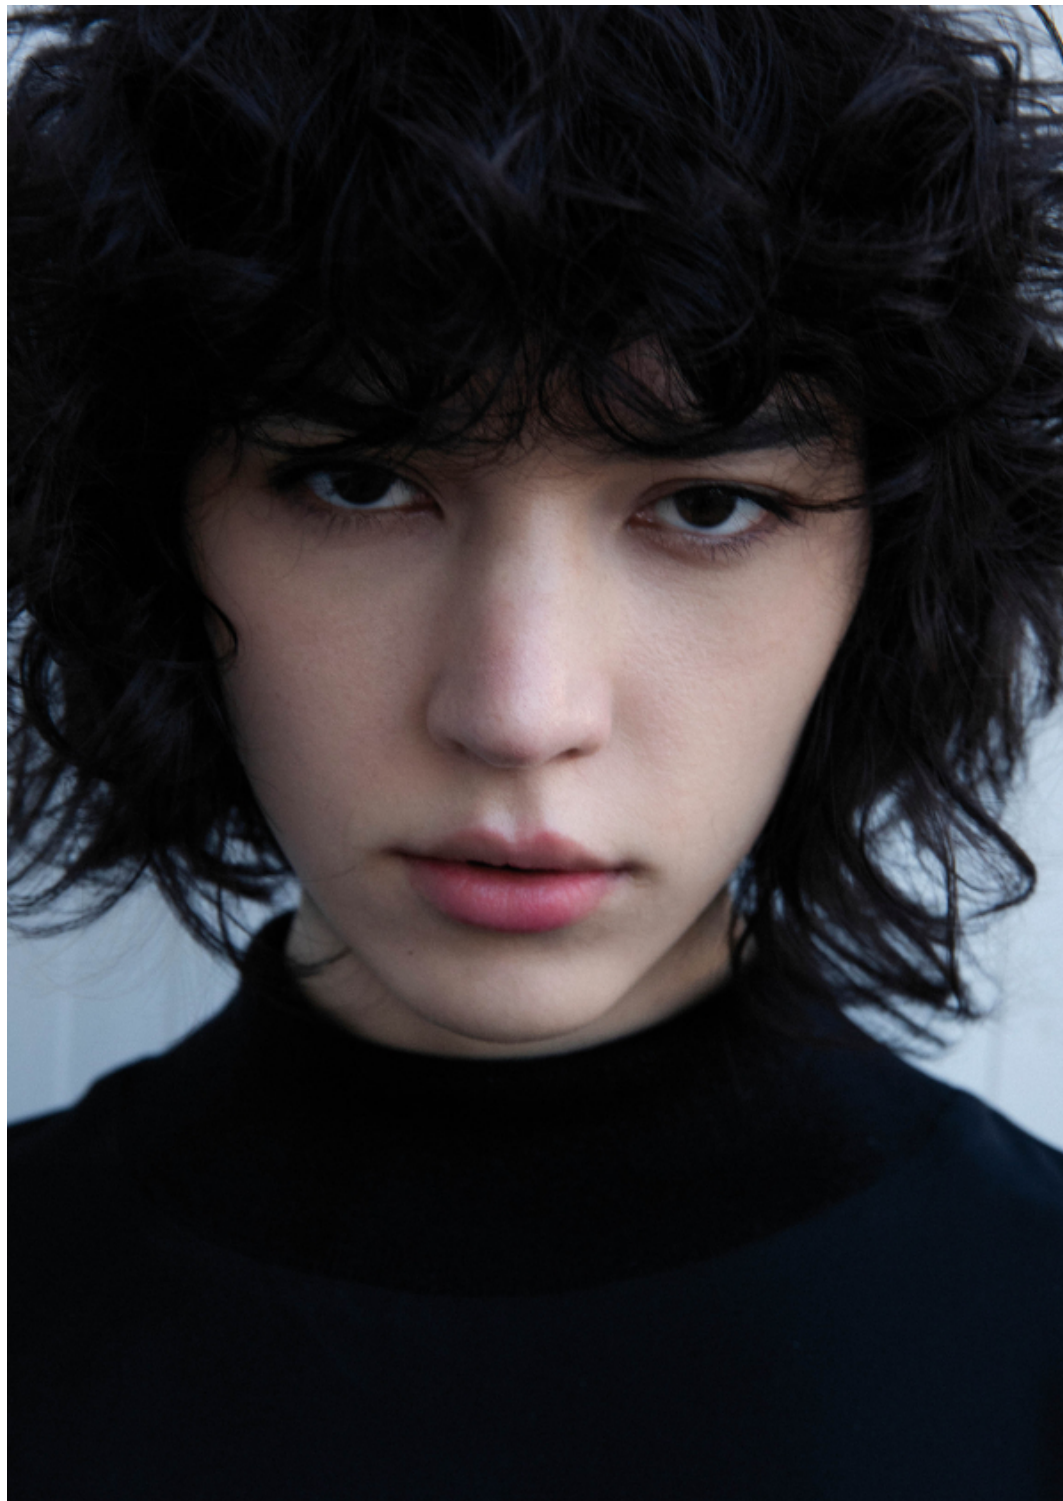

Srna

altezza: **176**

seno: **78**

vita: **58**

fianchi: **86**

scarpe: **40**

occhi: **marroni**

capelli: **castano scuro**

height: **5,9 1/2**

bust: **30 1/2**

waist: **23**

hips: **34**

shoes: **7**

eyes: **brown**

hair: **dark brown**

BOOK