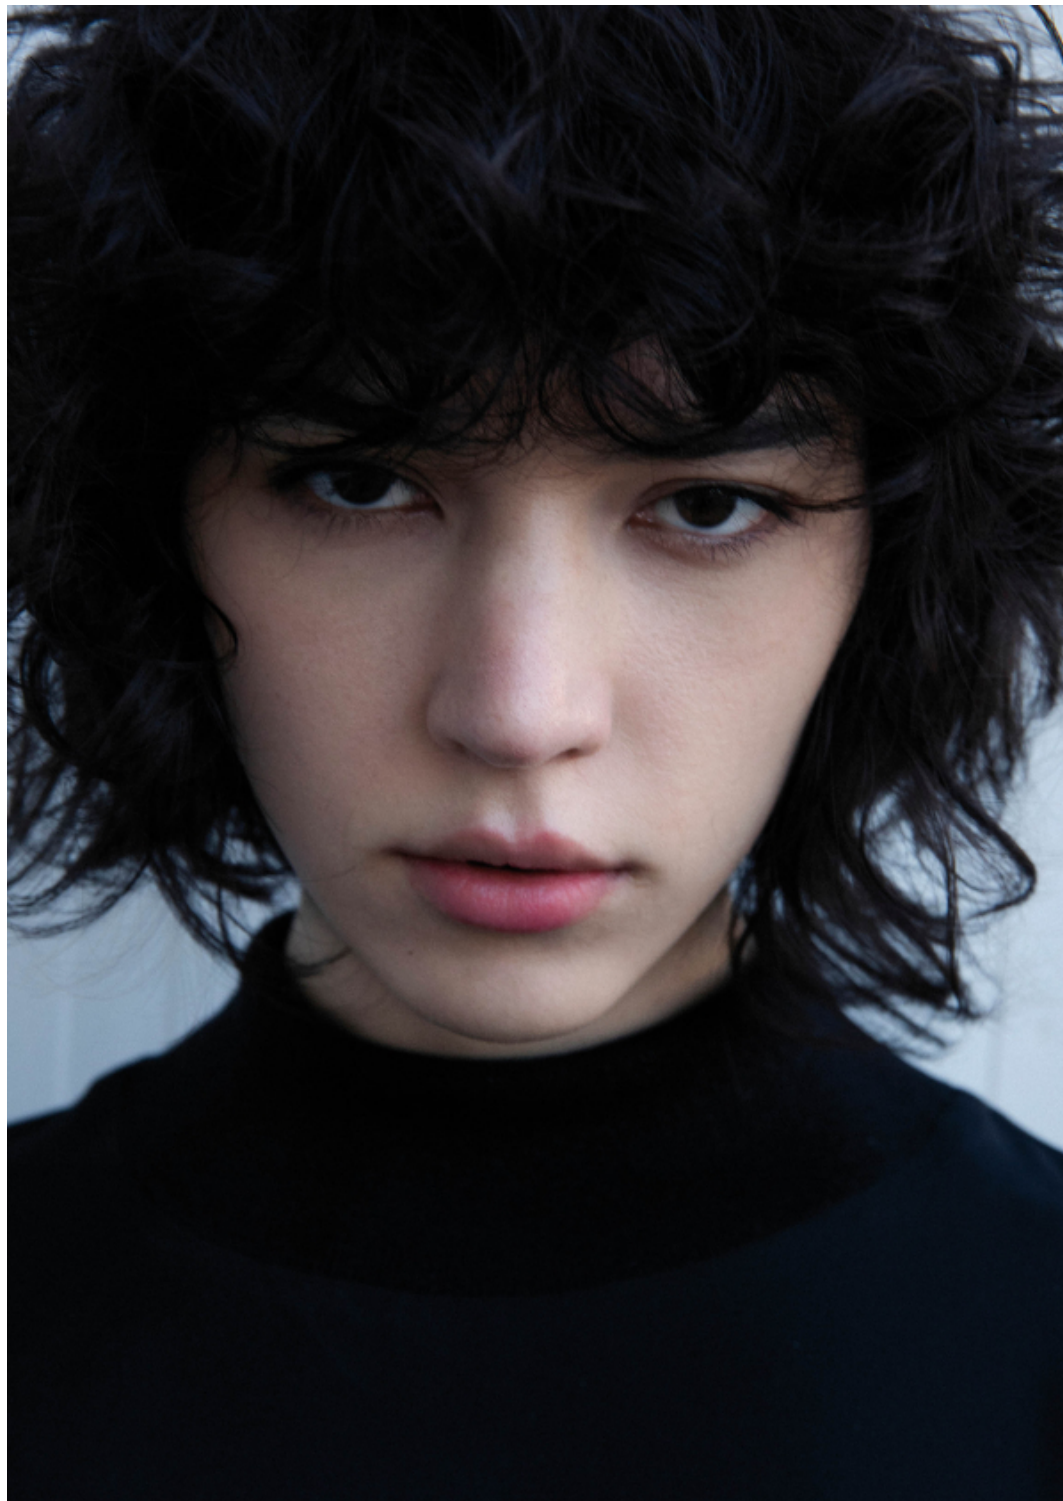

# Srna

altezza: **176**

seno: **78**

vita: **58**

fianchi: **86**

scarpe: **40**

occhi: **marroni**

capelli: **castano scuro**

height: **5,9 1/2**

bust: **30 1/2**

waist: **23**

hips: **34**

shoes: **7**

eyes: **brown**

hair: **dark brown**

**BOOK**