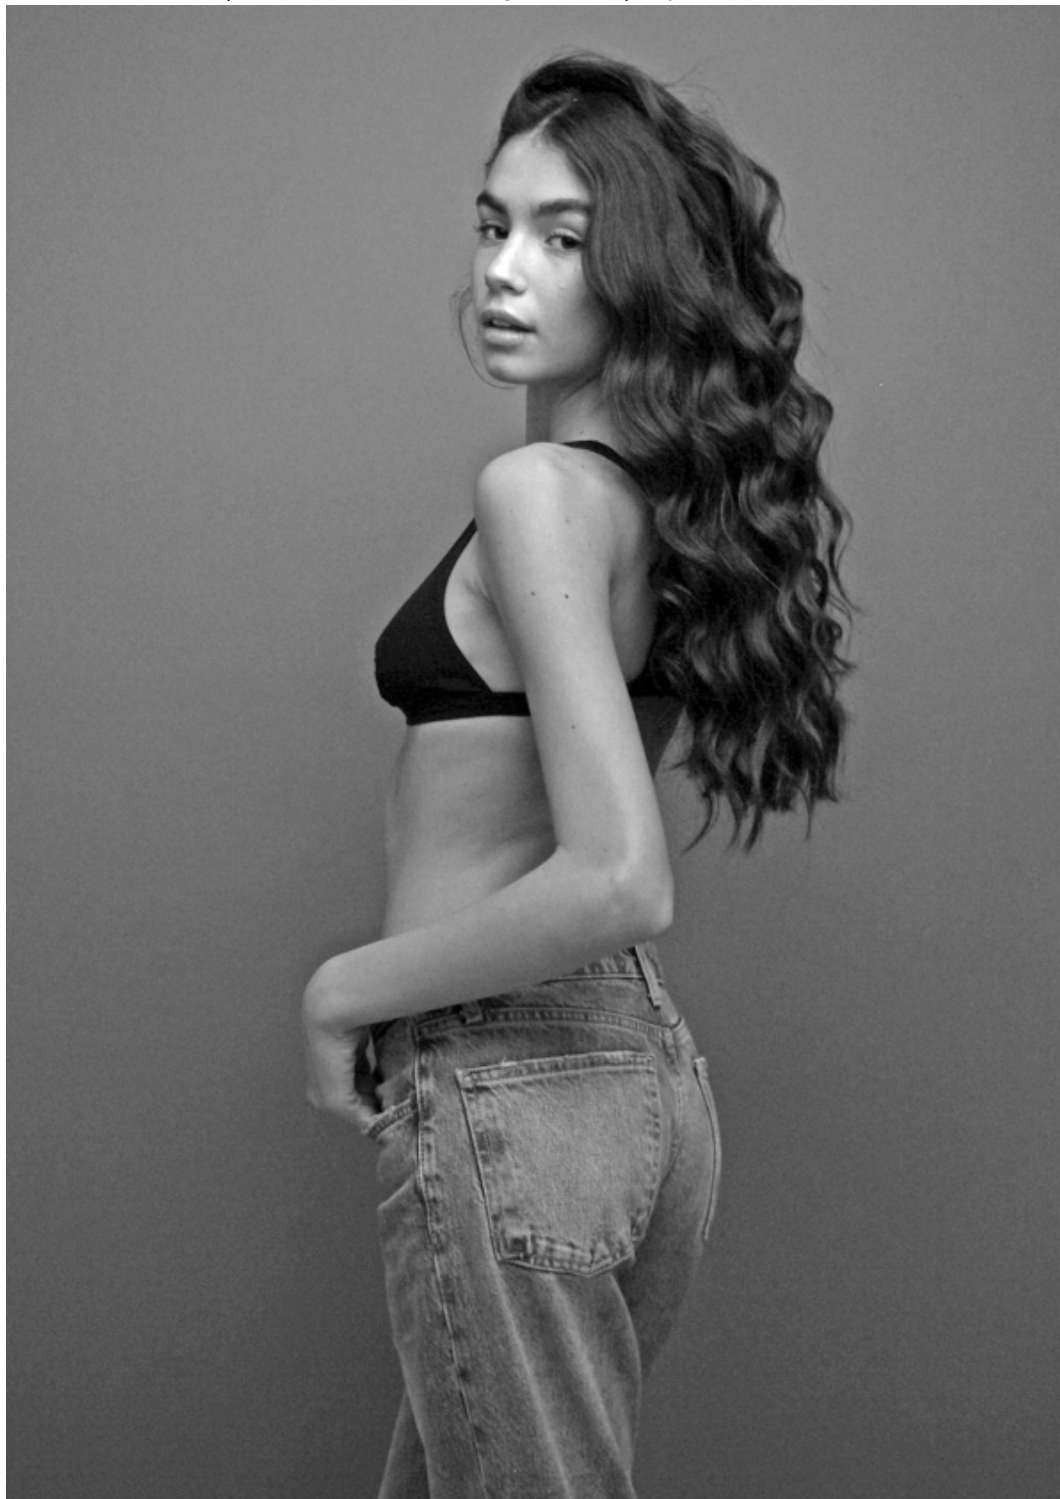

Claudia S.

altezza: **170**

seno: **83**

vita: **60**

fianchi: **88**

scarpe: **40**

occhi: **marroni**

capelli: **castano scuro**

[@sorrientoclaudia](https://www.instagram.com/sorrientoclaudia)

ALTEZZA 1,70

SENO 83

VITA 60

FIANCHI 88

SCARPE 40

OCCHI MARRONI

CAPELLI CASTANO SCURO

.FASHION

VIA G. SELVA, 40
20148 MILANO
T. 02 6698611
[@fashionmodel.it](https://www.instagram.com/fashionmodel.it)

height: **5,7**

bust: **32 1/2**

waist: **23 1/2**

hips: **34 1/2**

shoes: **7**

eyes: **brown**

hair: **dark brown**

BOOK

SCAN ME 