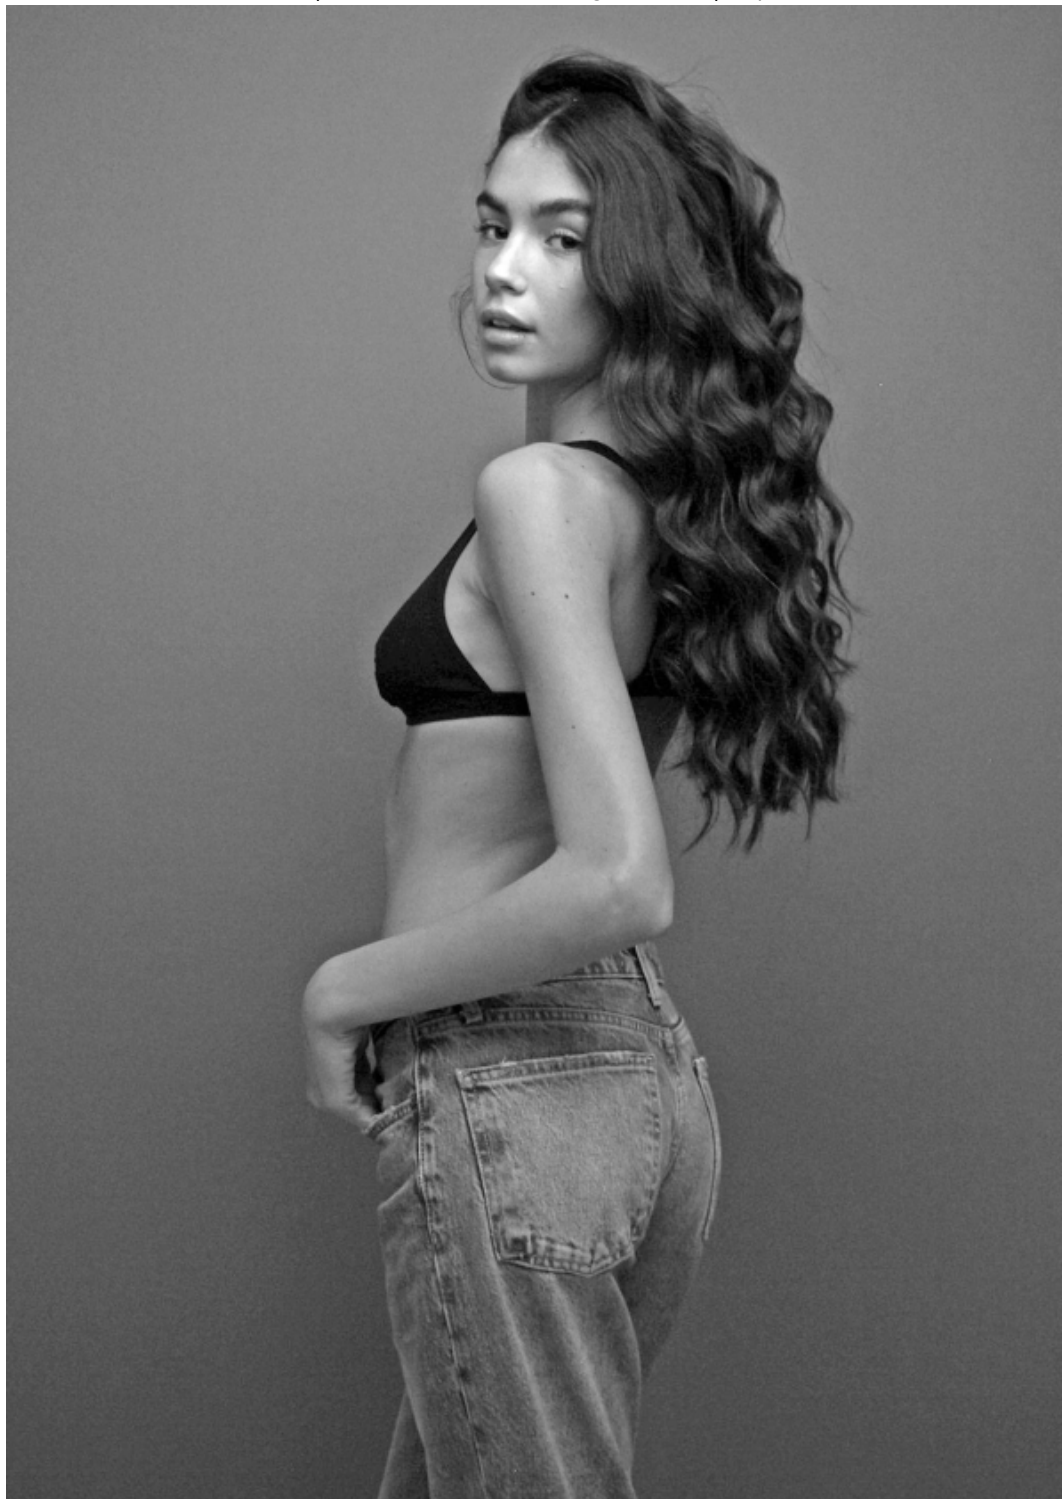

Claudia Sorriento

altezza: **170**

seno: **83**

vita: **60**

fianchi: **88**

scarpe: **40**

occhi: **marroni**

capelli: **castano scuro**

@sorrientoclaudia

ALTEZZA 1,70

SENO 83

VITA 60

FIANCHI 88

SCARPE 40

OCCHI MARRONI

CAPELLI CASTANO SCURO

.FASHION

VIA G. SELVA, 40
20148 MILANO
T. 02 6698611
@fashionmodel.it

height: **5,7**

bust: **32 1/2**

waist: **23 1/2**

hips: **34 1/2**

shoes: **7**

eyes: **brown**

hair: **dark brown**

BOOK

SCAN ME 