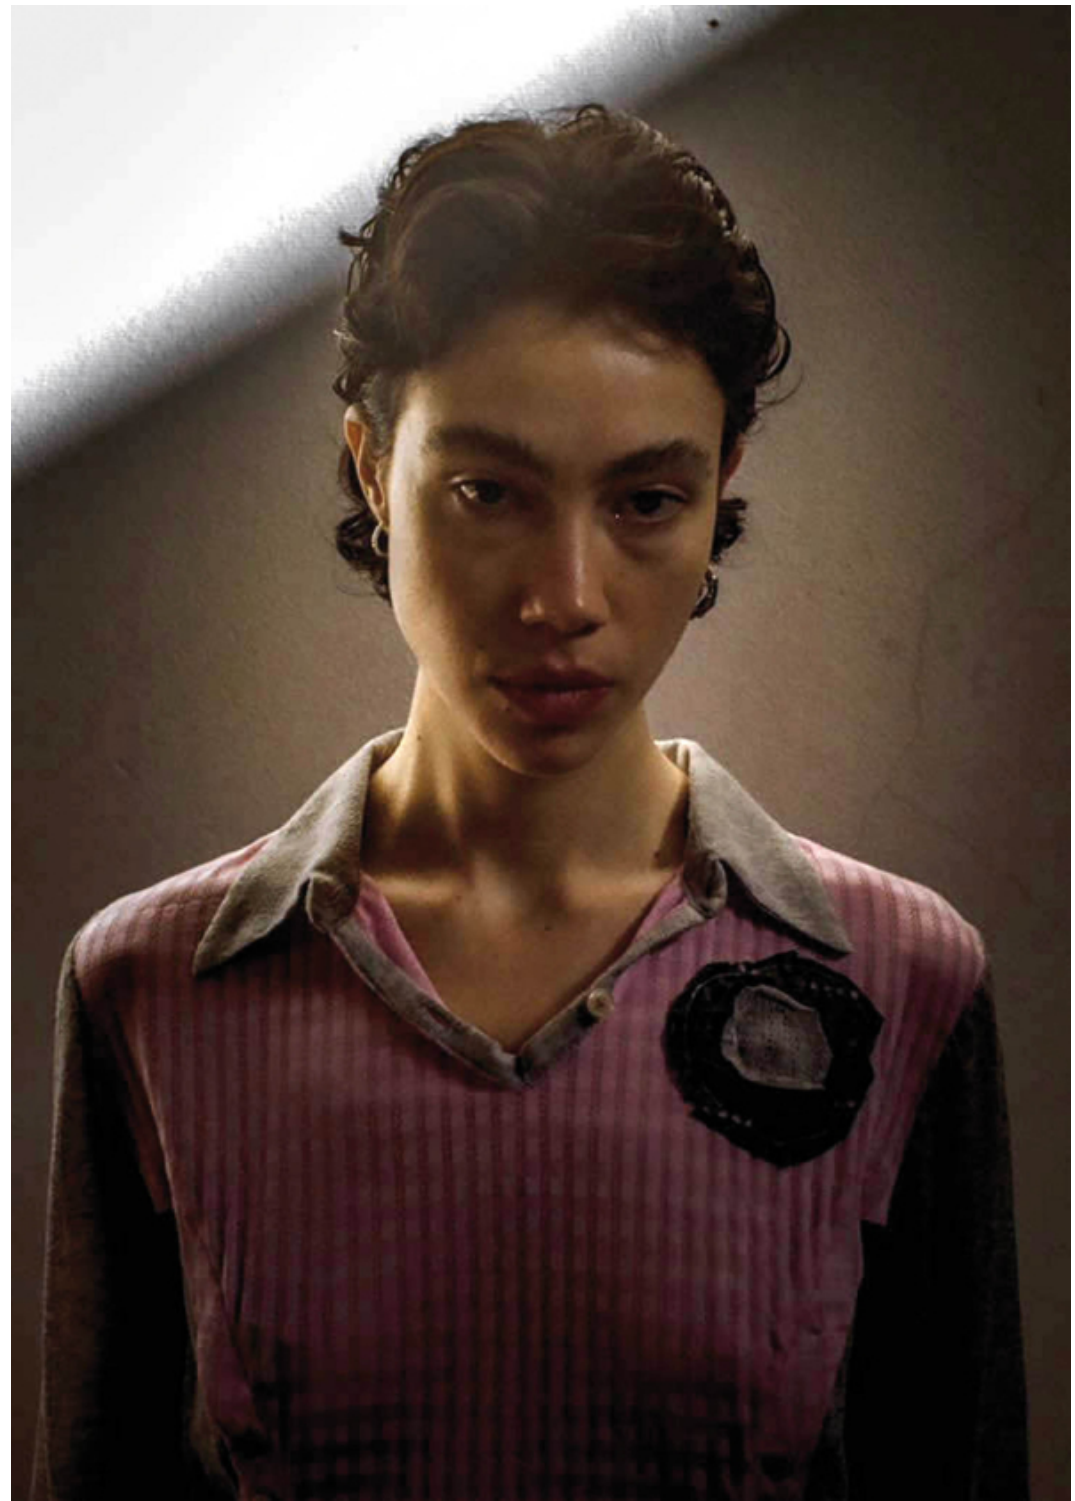

Annabianca

altezza: **175**

seno: **78**

vita: **60**

fianchi: **88**

scarpe: **39**

occhi: **marroni**

capelli: **castano scuro**

 @hanna.bianch

ALTEZZA 1,75
SENO 78
VITA 60
FIANCHI 88
SCARPE 39
OCCHI MARRONI
CAPELLI CASTANO SCURO

VIA G. SUSA 40
20149 MILANO
F+39 02 40000000
@fashionmodell

height: **5,9**

bust: **30 1/2**

waist: **23 1/2**

hips: **34 1/2**

shoes: **6**

eyes: **brown**

hair: **dark brown**

BOOK

SCAN ME 