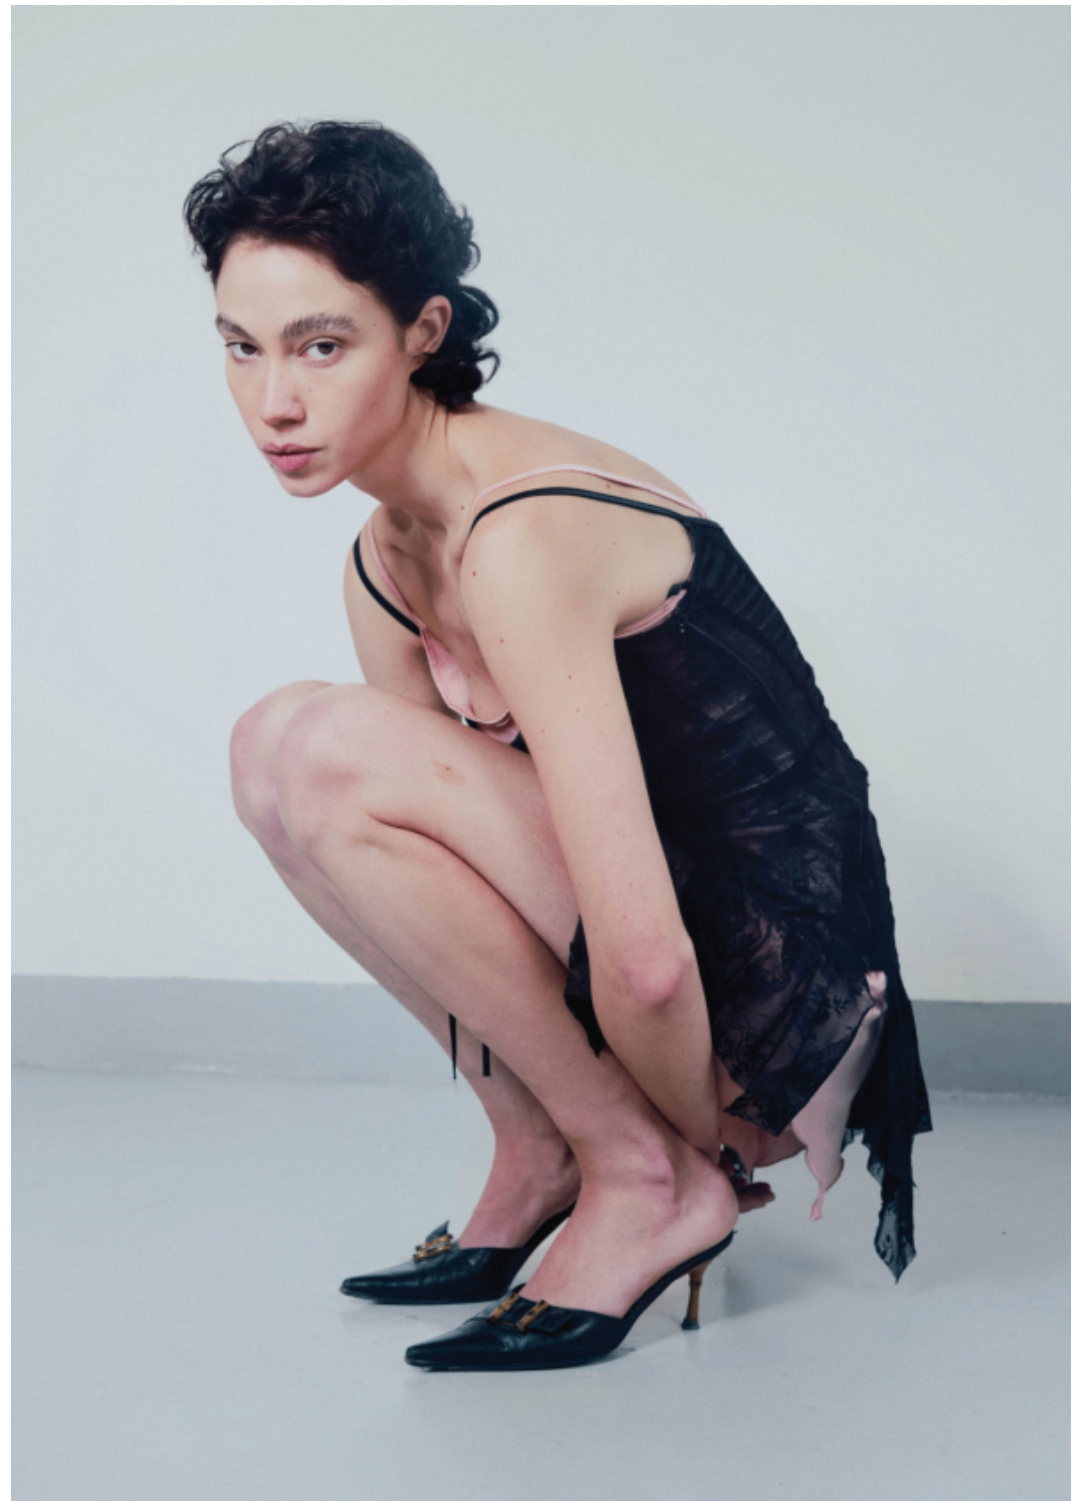

Annabianca

altezza: **175**

seno: **78**

vita: **60**

fianchi: **88**

scarpe: **39**

occhi: **marroni**

capelli: **castano scuro**

 @hanna.bianch

ALTEZZA 1,75
SENO 78
VITA 60
FIANCHI 88
SCARPE 39
OCCHI MARRONI
CAPELLI CASTANO SCURO

VIA G. SUSA 40
20149 MILANO
F+39 02 40000000
@fashionmodell

height: **5,9**

bust: **30 1/2**

waist: **23 1/2**

hips: **34 1/2**

shoes: **6**

eyes: **brown**

hair: **dark brown**

BOOK

SCAN ME 