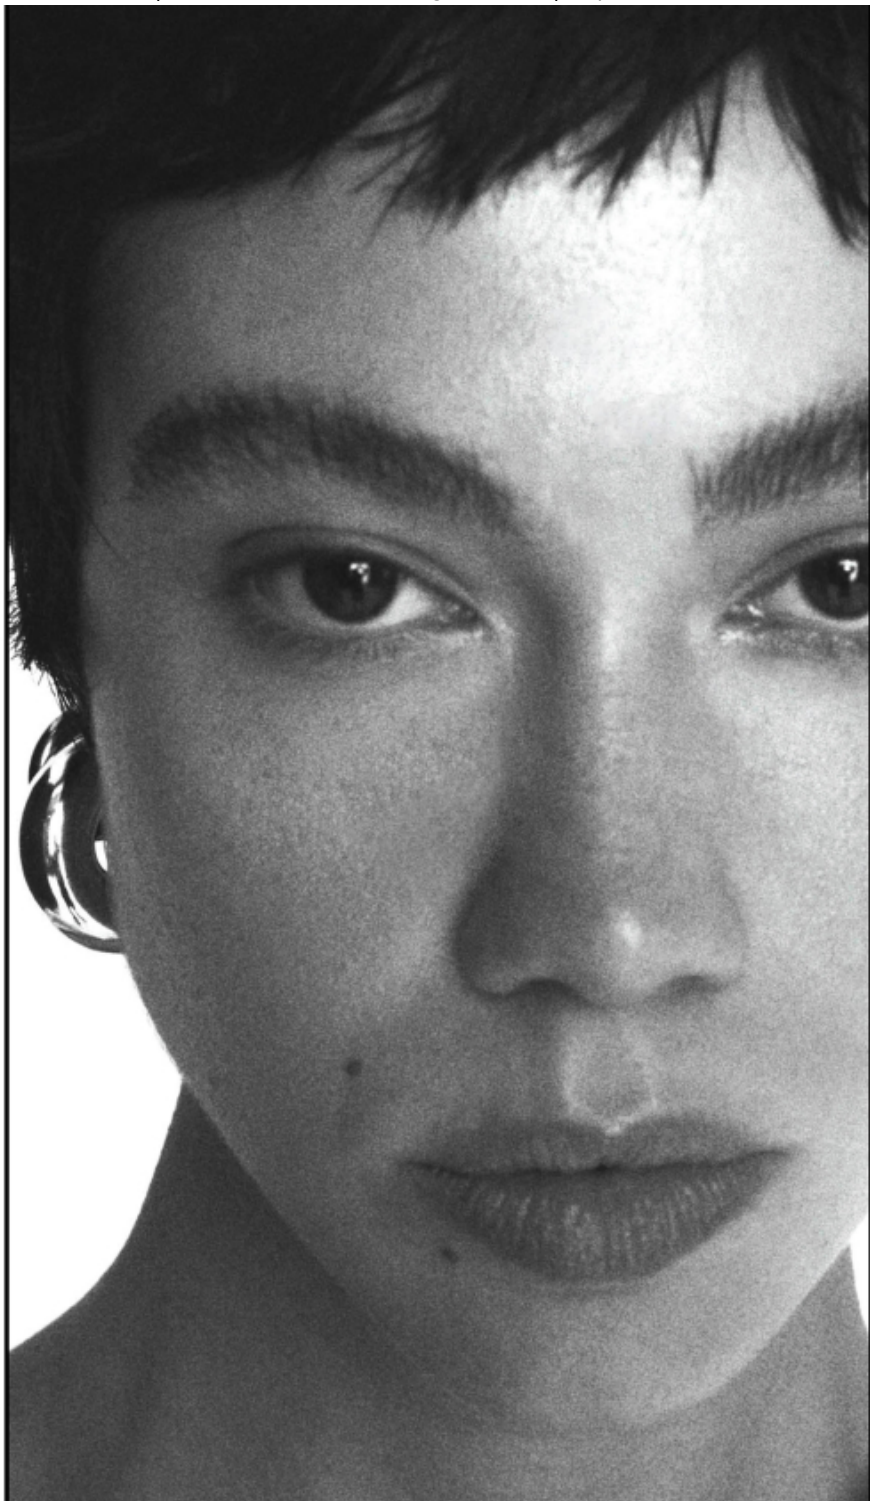

## Annabianca

altezza: **175**

seno: **78**

vita: **60**

fianchi: **88**

scarpe: **39**

occhi: **marroni**

capelli: **castano scuro**

 @hanna.bianch

ALTEZZA 1,75  
SENO 78  
VITA 60  
FIANCHI 88  
SCARPE 39  
OCCHI MARRONI  
CAPELLI CASTANO SCURO

VIA G. SUSA 40  
20149 MILANO  
F+39 02 400111  
@fashionmodellt

height: **5,9**

bust: **30 1/2**

waist: **23 1/2**

hips: **34 1/2**

shoes: **6**

eyes: **brown**

hair: **dark brown**

**BOOK**

**SCAN ME** 