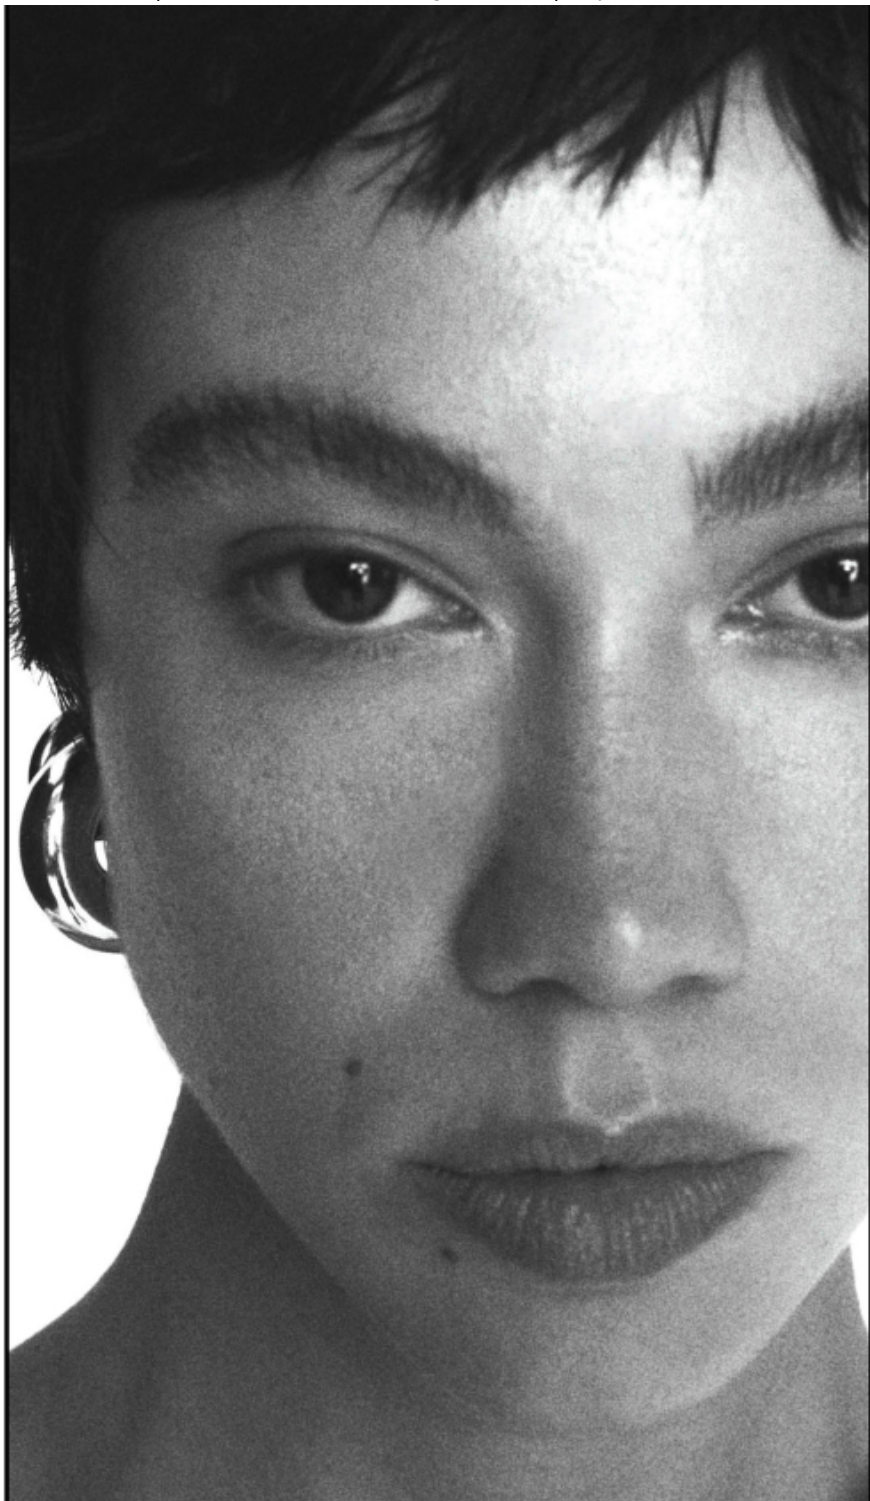

Annabianca

altezza: **175**

seno: **78**

vita: **60**

fianchi: **88**

scarpe: **39**

occhi: **marroni**

capelli: **castano scuro**

 @hanna.bianch

ALTEZZA 1,75
SENO 78
VITA 60
FIANCHI 88
SCARPE 39
OCCHI MARRONI
CAPELLI CASTANO SCURO

VIA G. SUSA 40
20149 MILANO
F+39 02 40000000
@fashionmodell

height: **5,9**

bust: **30 1/2**

waist: **23 1/2**

hips: **34 1/2**

shoes: **6**

eyes: **brown**

hair: **dark brown**

BOOK

SCAN ME 