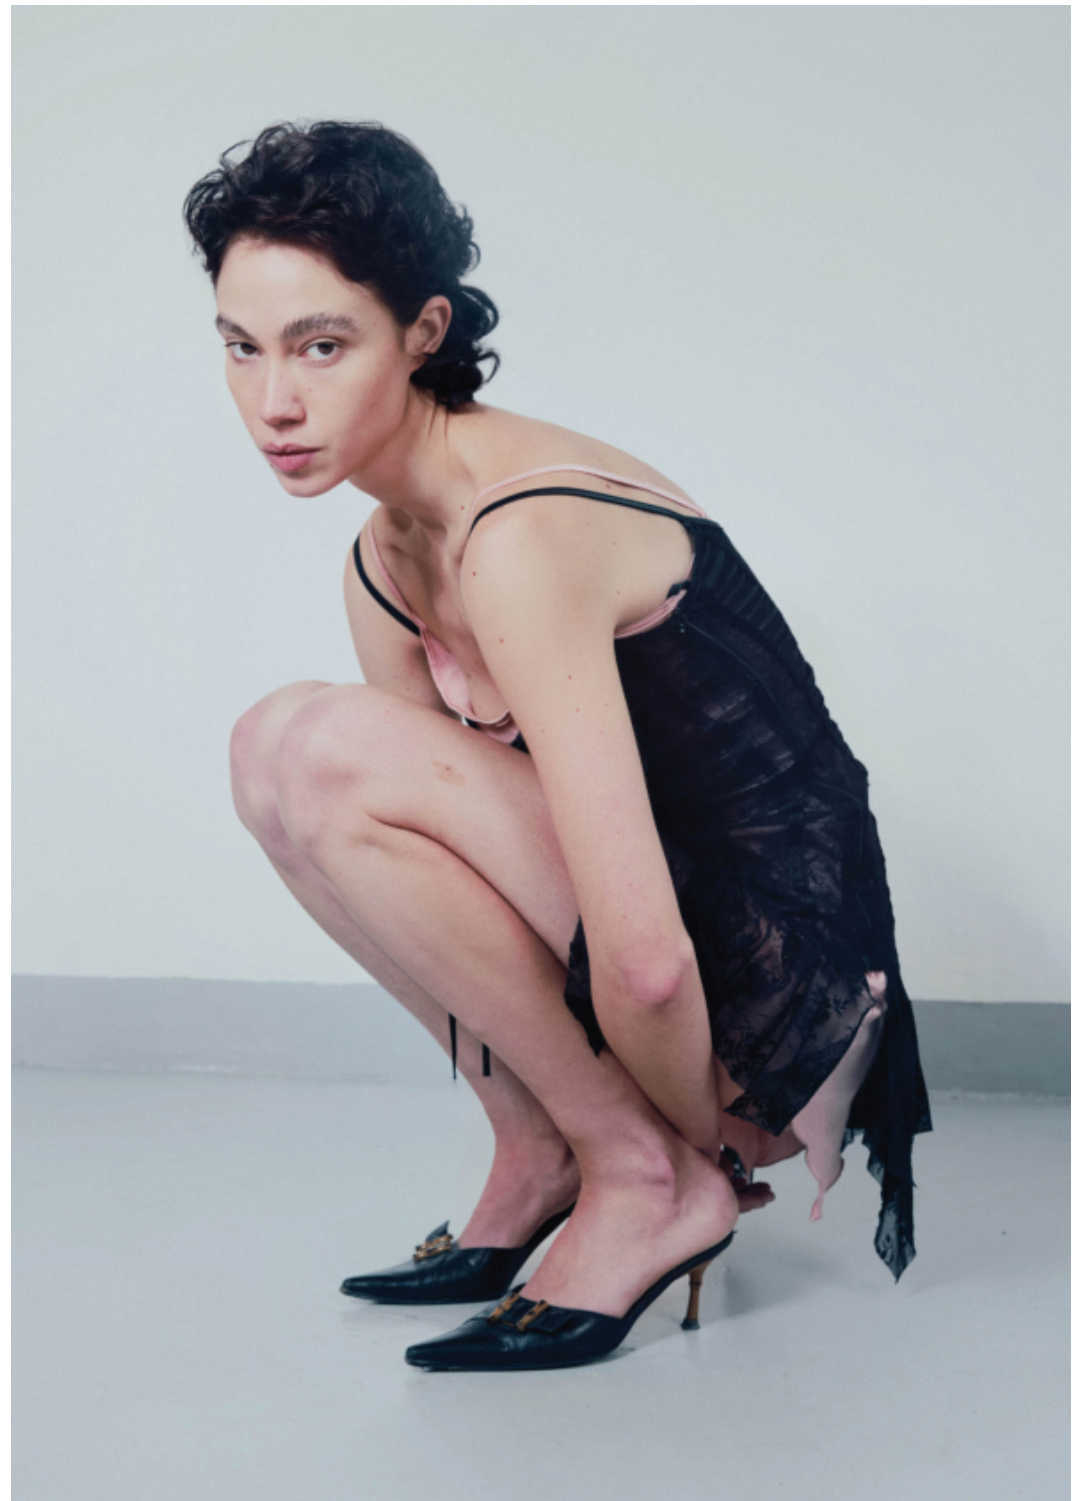

## Annabianca

altezza: **175**

seno: **78**

vita: **60**

fianchi: **88**

scarpe: **39**

occhi: **marroni**

capelli: **castano scuro**

 @hanna.bianch

ALTEZZA 1,75  
SENO 78  
VITA 60  
FIANCHI 88  
SCARPE 39  
OCCHI MARRONI  
CAPELLI CASTANO SCURO

VIA G. SUSA 40  
20149 MILANO  
F+39 02 400111  
@fashionmodellt

height: **5,9**

bust: **30 1/2**

waist: **23 1/2**

hips: **34 1/2**

shoes: **6**

eyes: **brown**

hair: **dark brown**

**BOOK**

**SCAN ME** 