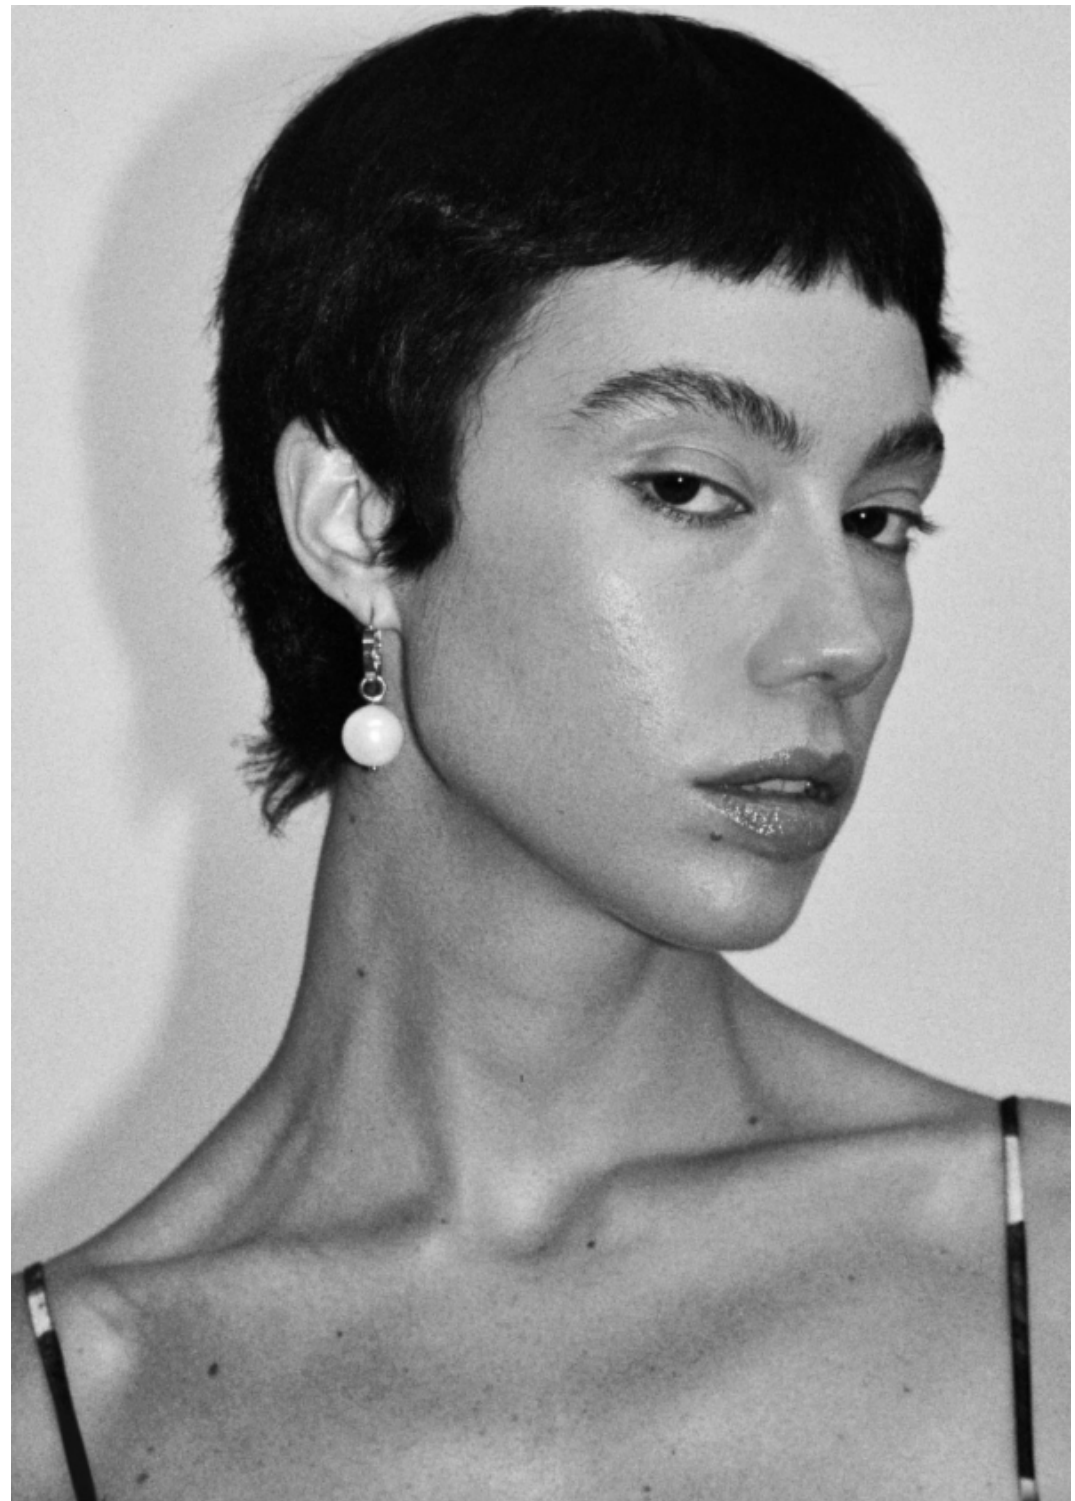

## Annabianca

altezza: **175**

seno: **78**

vita: **60**

fianchi: **88**

scarpe: **39**

occhi: **marroni**

capelli: **castano scuro**

 @hanna.bianch

ALTEZZA 1,75  
SENO 78  
VITA 60  
FIANCHI 88  
SCARPE 39  
OCCHI MARRONI  
CAPELLI CASTANO SCURO

VIA G. SUSA 40  
20149 MILANO  
F+39 02 400111  
@fashionmodellt

height: **5,9**

bust: **30 1/2**

waist: **23 1/2**

hips: **34 1/2**

shoes: **6**

eyes: **brown**

hair: **dark brown**

**BOOK**

**SCAN ME** 