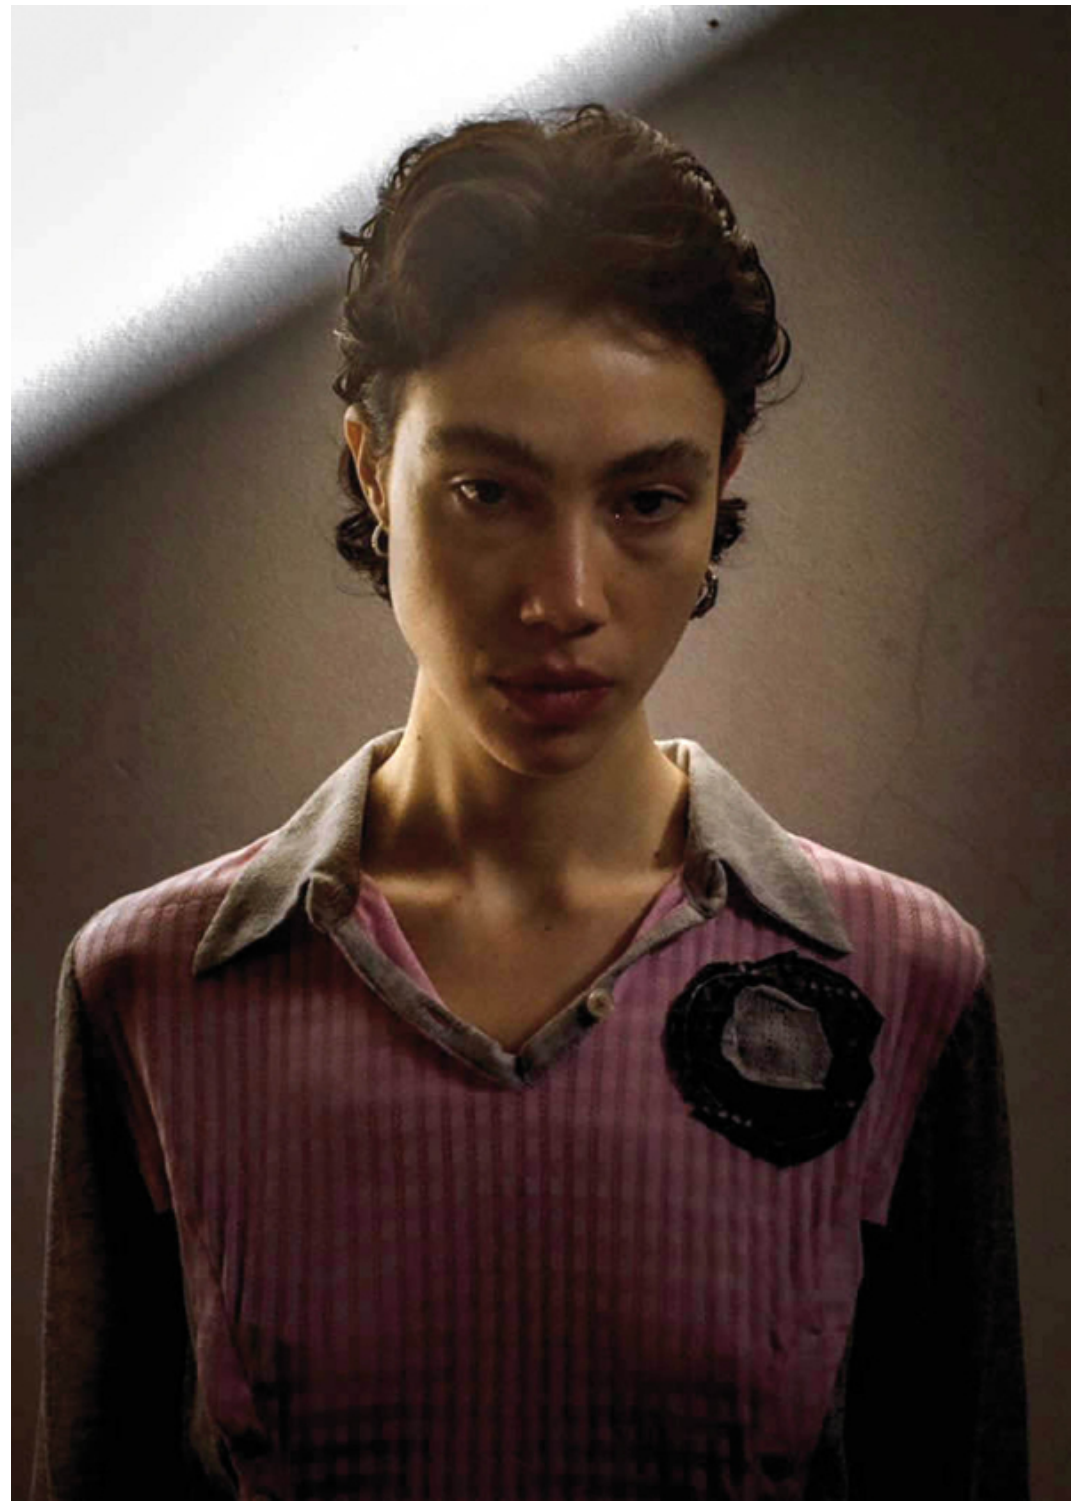

## Annabianca

altezza: **175**

seno: **78**

vita: **60**

fianchi: **88**

scarpe: **39**

occhi: **marroni**

capelli: **castano scuro**

waist: **23 1/2**

hips: **34 1/2**

shoes: **6**

eyes: **brown**

hair: **dark brown**

**BOOK**

**SCAN ME** 