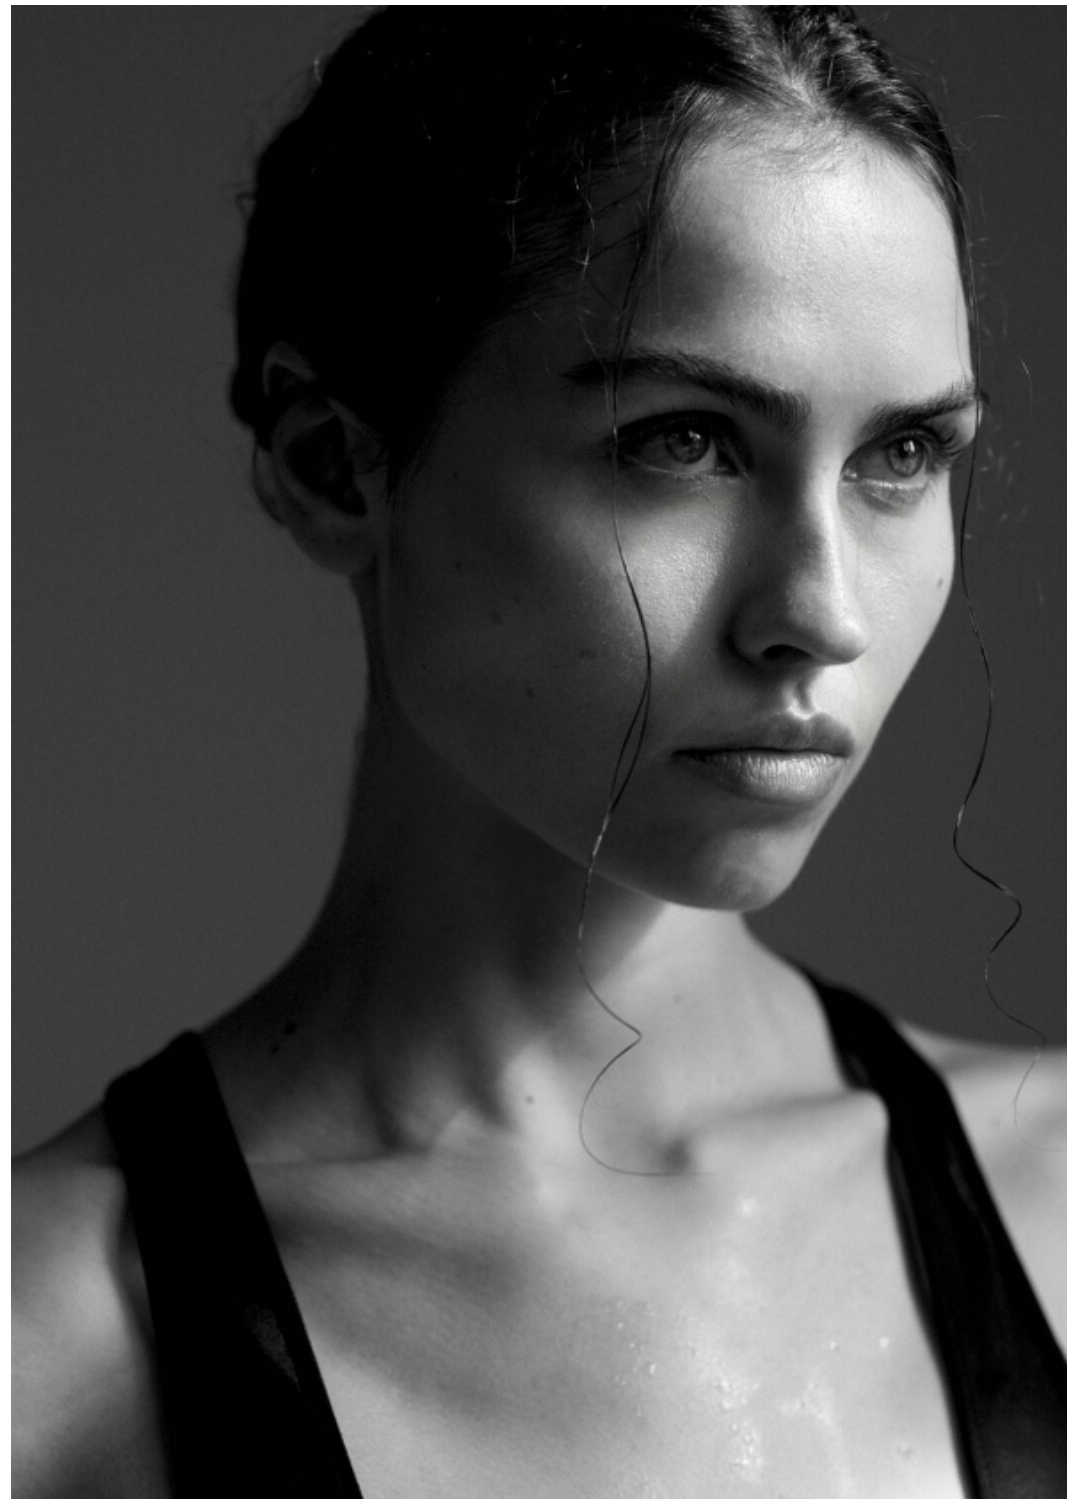

Sandra Dorsz

altezza: **180**

seno: **82**

vita: **59**

fianchi: **88**

scarpe: **38.5**

occhi: **verdi**

capelli: **castani**

height: **5,11**

bust: **32 1/2**

waist: **23 1/2**

hips: **34 1/2**

shoes: **5.5**

eyes: **green**

hair: **brown**

BOOK