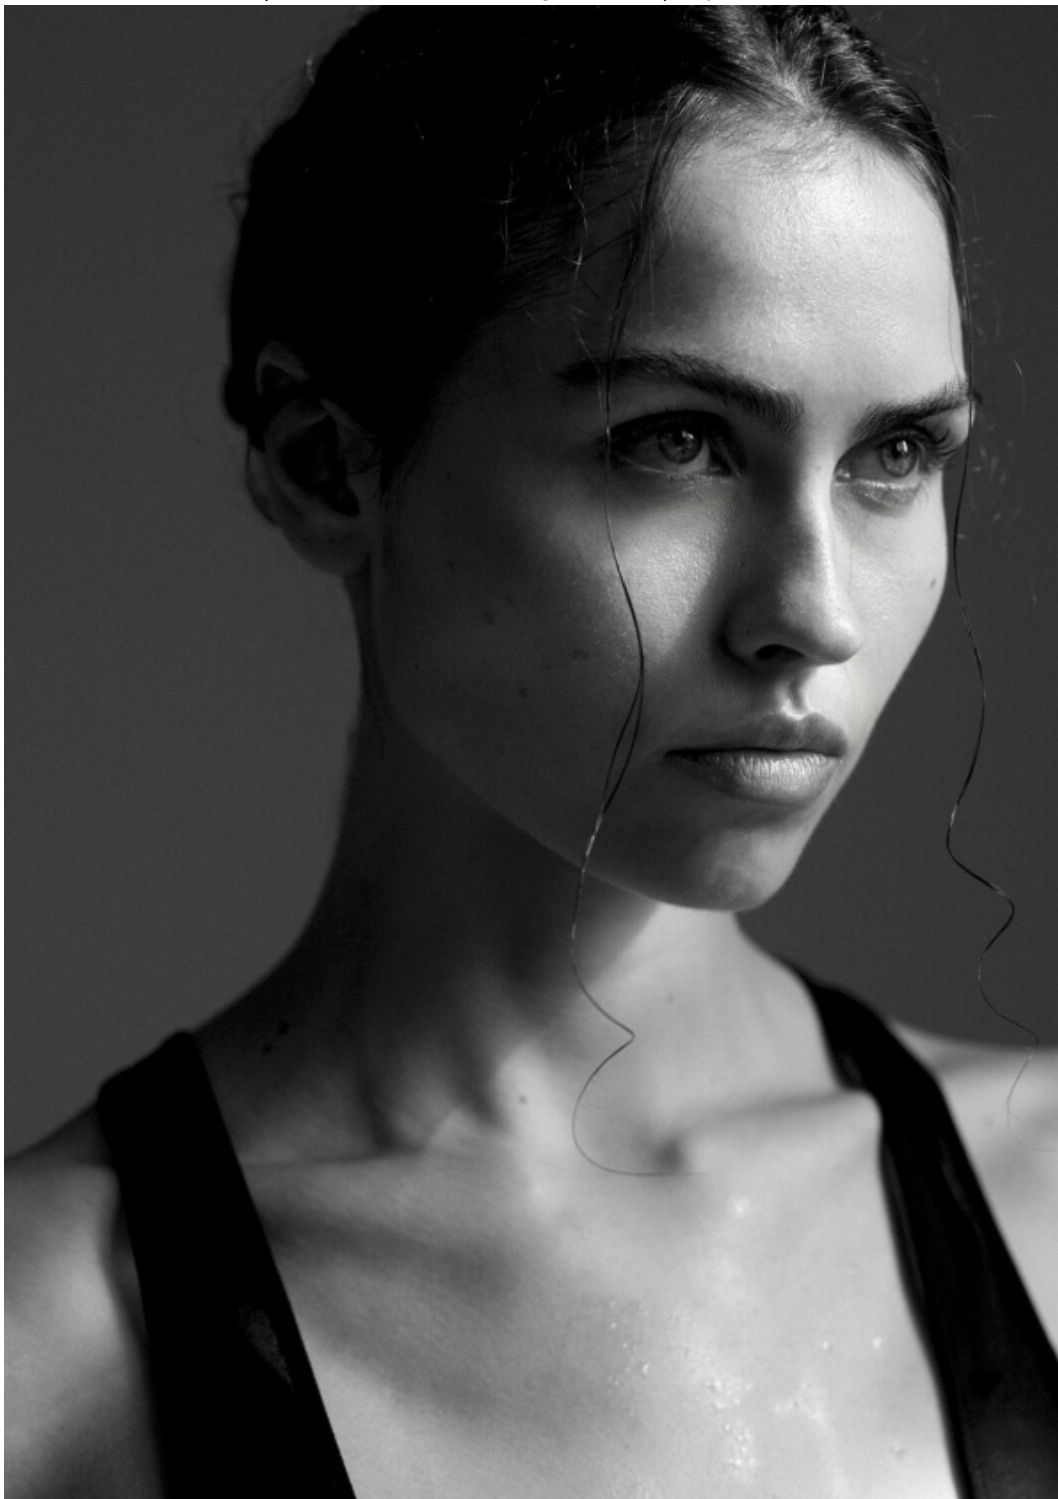

**.FASHION**  
FASHION MODEL MANAGEMENT  
VIA G. SELVA 40 20149 MILANO T. +39 02 680861  
WWW.FASHIONMODEL.IT  
WWW.FASHIONINFLUENCERS.IT  
@fashionmodel.it @fashionmodel.it

@sandra\_dorsz

ALTEZZA	1,80	HEIGHT	6'11"
SENO	82	BUST	32 1/2
VITA	59	WAIST	23 1/2
FIANCHI	86	HIPS	34
SCARPE	38,5	SHOES	7 1/2
OCCHI	VERDI	EYES	GREEN
CAPELLI	CASTANI	HAIR	BROWN

## Sandra Dorsz

altezza: **180**

seno: **82**

vita: **59**

fianchi: **86**

scarpe: **38.5**

occhi: **verdi**

capelli: **castani**

height: **5,11**

bust: **32 1/2**

waist: **23 1/2**

hips: **34**

shoes: **5.5**

eyes: **green**

hair: **brown**

**BOOK**