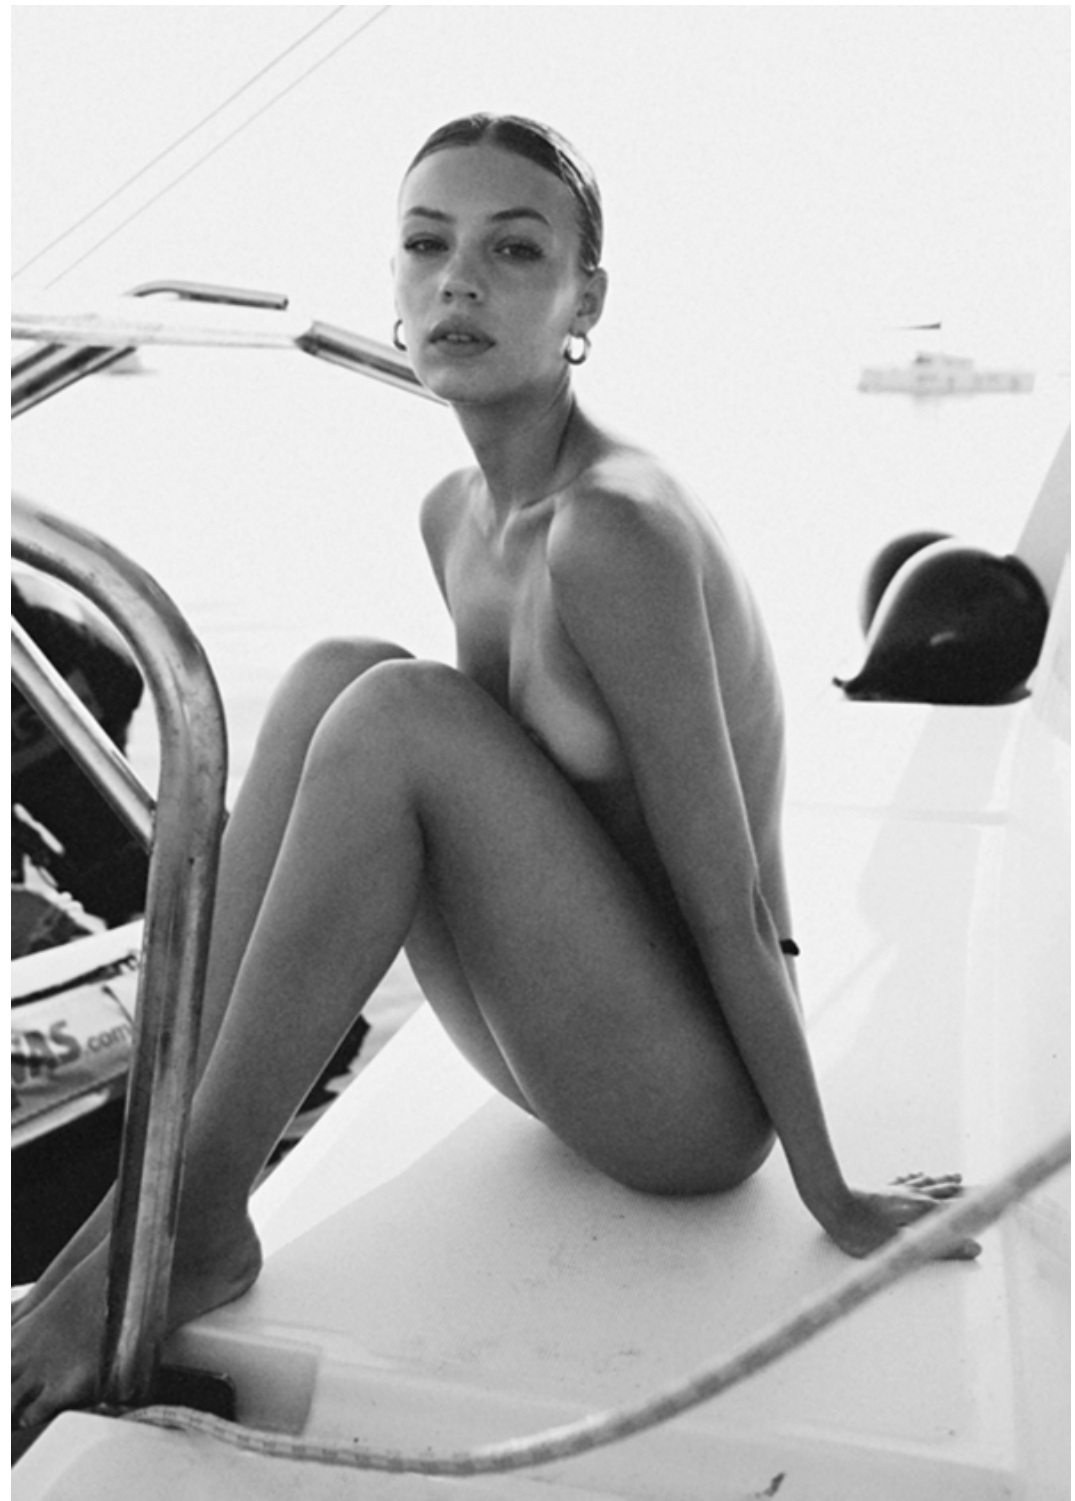

Katya Bolva

altezza: **175**

seno: **84**

vita: **59**

fianchi: **88**

scarpe: **38**

occhi: **verdi**

capelli: **castani**

height: **5,9**

bust: **33**

waist: **23 1/2**

hips: **34 1/2**

shoes: **5**

eyes: **green**

hair: **brown**

BOOK