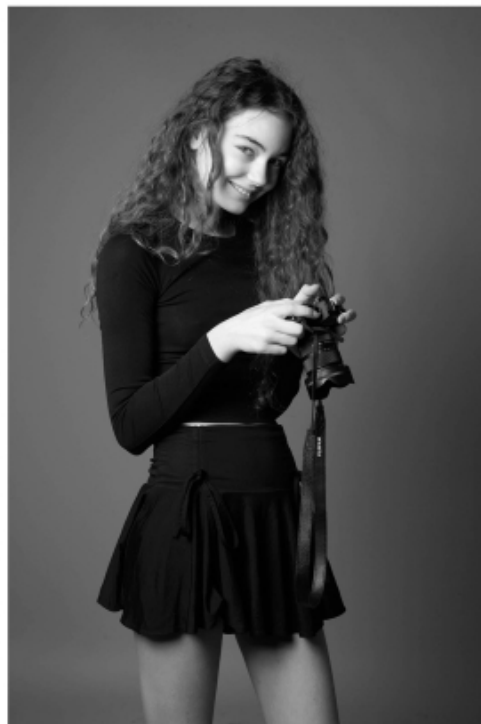

Annie Mihajlovic

altezza: **177**

seno: **80**

vita: **58**

fianchi: **87**

scarpe: **40**

occhi: **verdi**

capelli: **castano chiaro**

height: **5,9 1/2**

bust: **31 1/2**

waist: **23**

hips: **34 1/2**

shoes: **7**

eyes: **green**

hair: **light brown**

BOOK