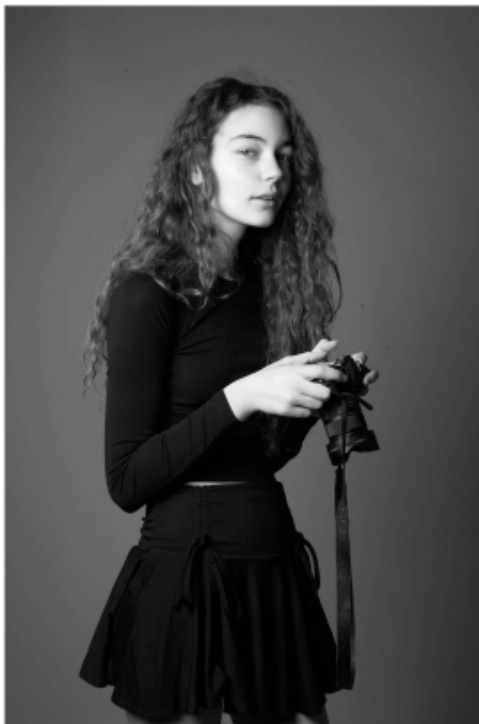

Annie Mihajlovic

altezza: **177**

seno: **80**

vita: **58**

fianchi: **87**

scarpe: **40**

occhi: **verdi**

capelli: **castano chiaro**

height: **5,9 1/2**

bust: **31 1/2**

waist: **23**

hips: **34 1/2**

shoes: **7**

eyes: **green**

hair: **light brown**

BOOK