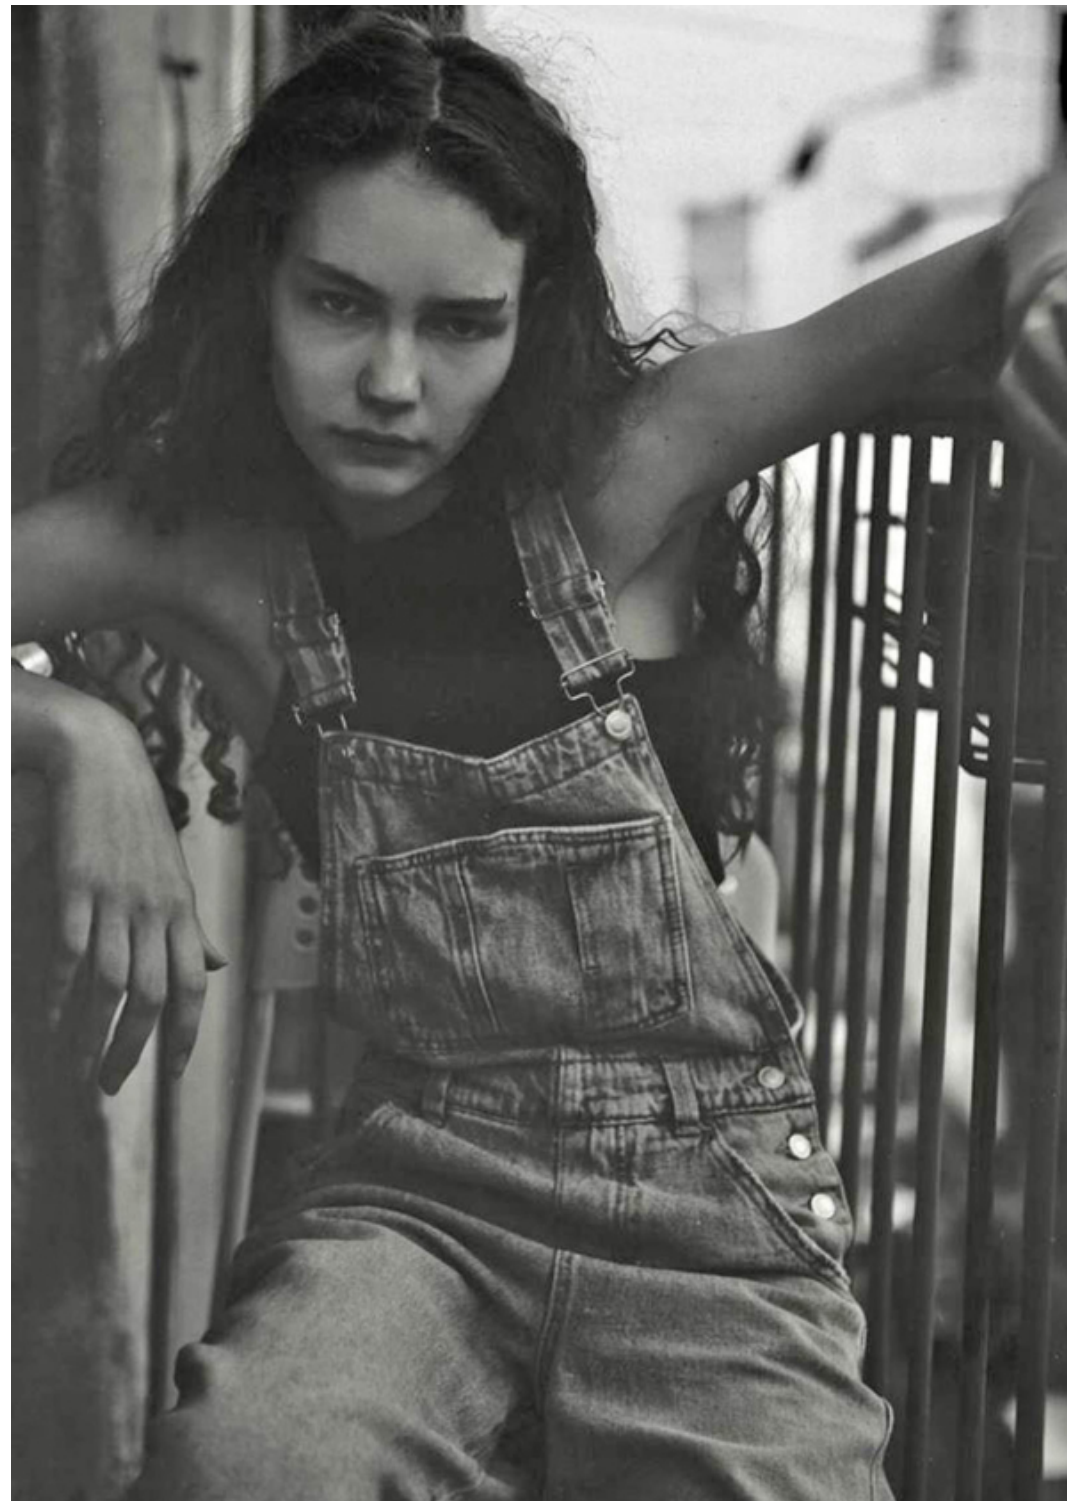

Annie Mihajlovic

altezza: **177**

seno: **80**

vita: **58**

fianchi: **87**

scarpe: **40**

occhi: **verdi**

capelli: **castano chiaro**

height: **5,9 1/2**

bust: **31 1/2**

waist: **23**

hips: **34 1/2**

shoes: **7**

eyes: **green**

hair: **light brown**

BOOK