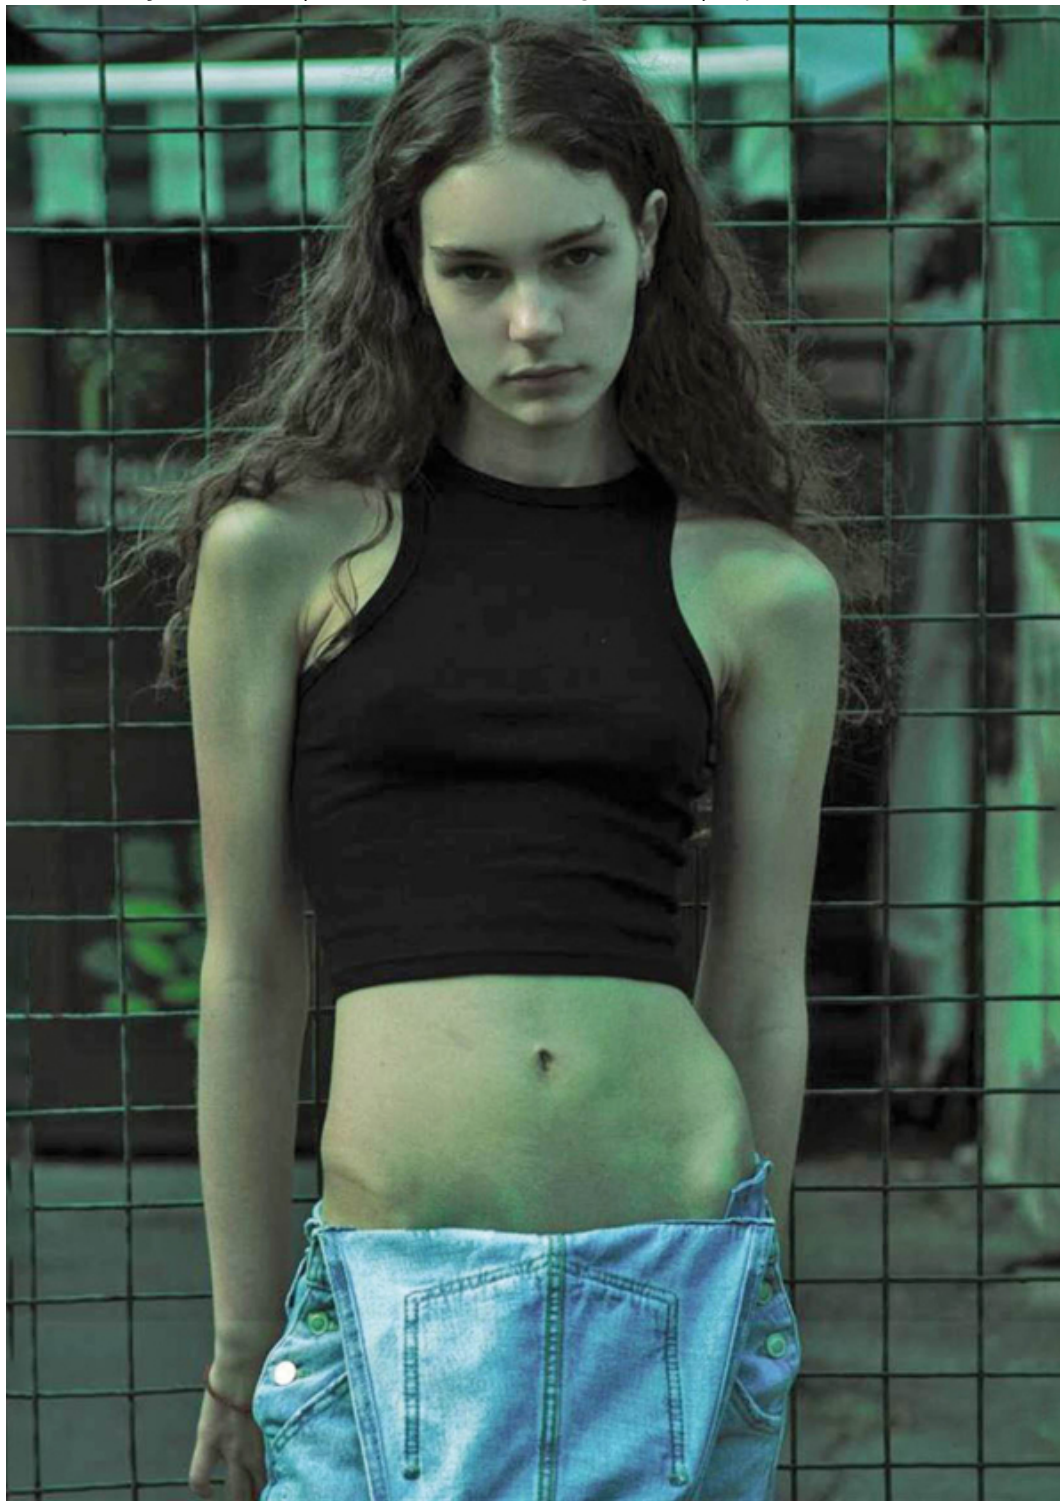

Annie Mihajlovic

altezza: **177**

seno: **80**

vita: **58**

fianchi: **87**

scarpe: **40**

occhi: **verdi**

capelli: **castano chiaro**

height: **5,9 1/2**

bust: **31 1/2**

waist: **23**

hips: **34 1/2**

shoes: **7**

eyes: **green**

hair: **light brown**

BOOK