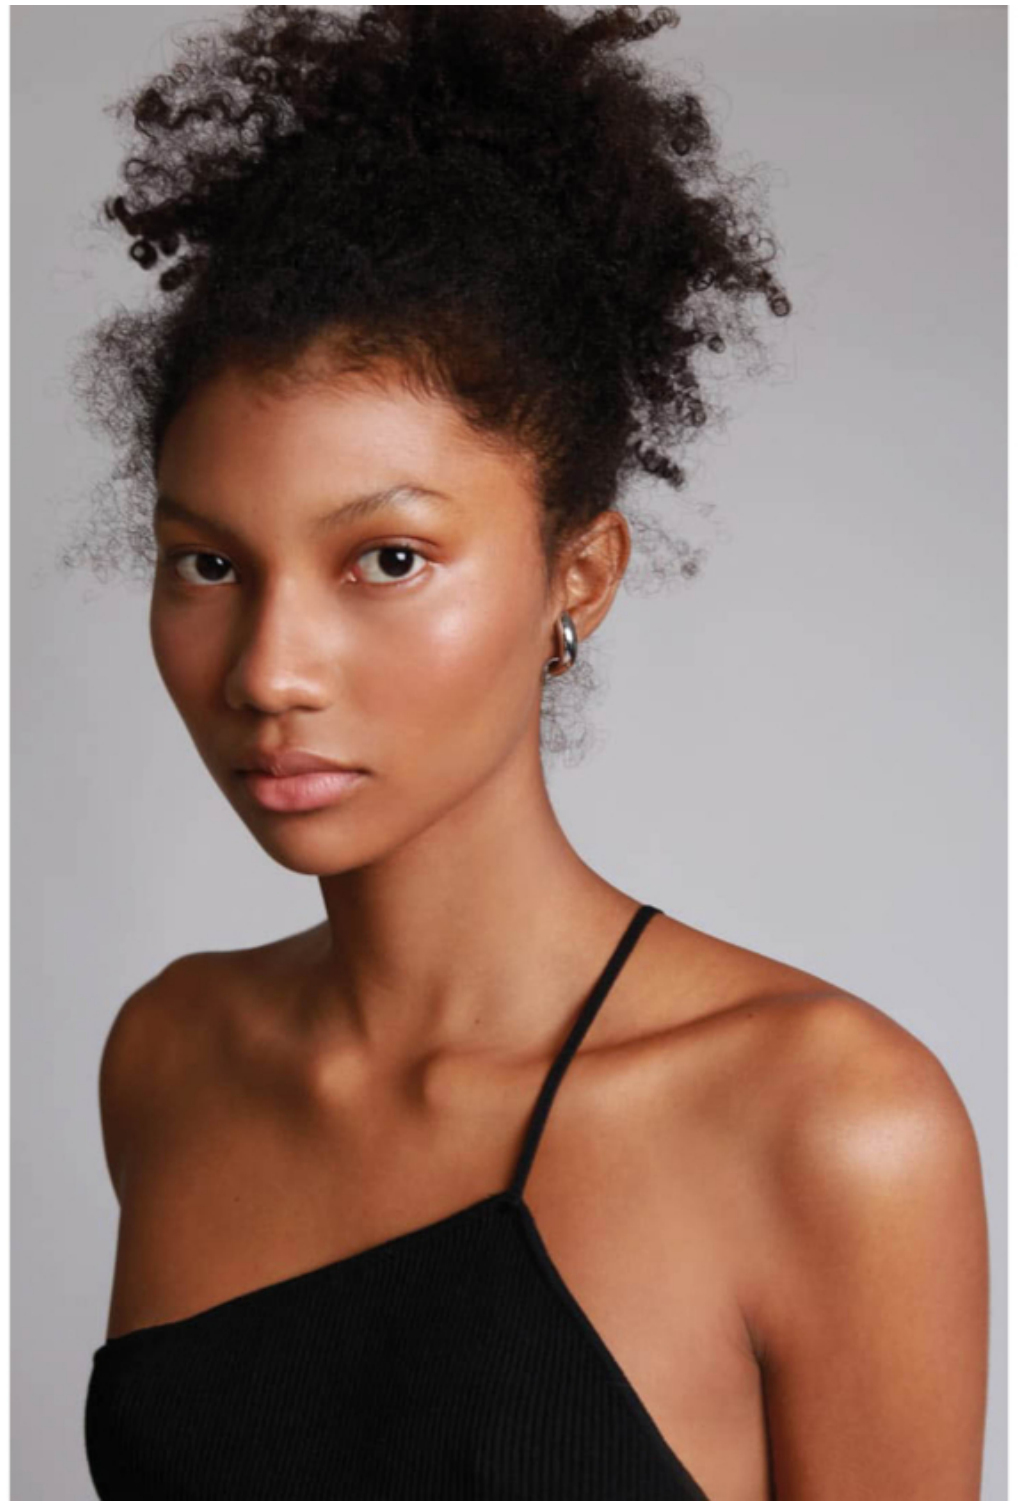

[@mararabeloo\\_](#)

ALTEZZA	1,80	HEIGHT	6'11
SENO	79	BUST	31
VITA	50	WAIST	23
FIANCHI	87	HIPS	34 1/2
SCARPE	40	SHOES	7
OCCHI	MARRONI	EYES	BROWN
CAPELLI	CASTANI	HAIR	BROWN

**.FASHION**  
FASHION MODEL MANAGEMENT  
VIA G. SILVA 40 20149 MILANO T. +39 02 680861  
WWW.FASHIONMODEL.IT  
[@fashionmodel.it](#)

# Maria Da Silva

altezza: **180**

seno: **79**

vita: **58**

fianchi: **87**

scarpe: **40**

occhi: **marroni**

capelli: **castani**

height: **5,11**

bust: **31**

waist: **23**

hips: **34 1/2**

shoes: **7**

eyes: **brown**

hair: **brown**

BOOK