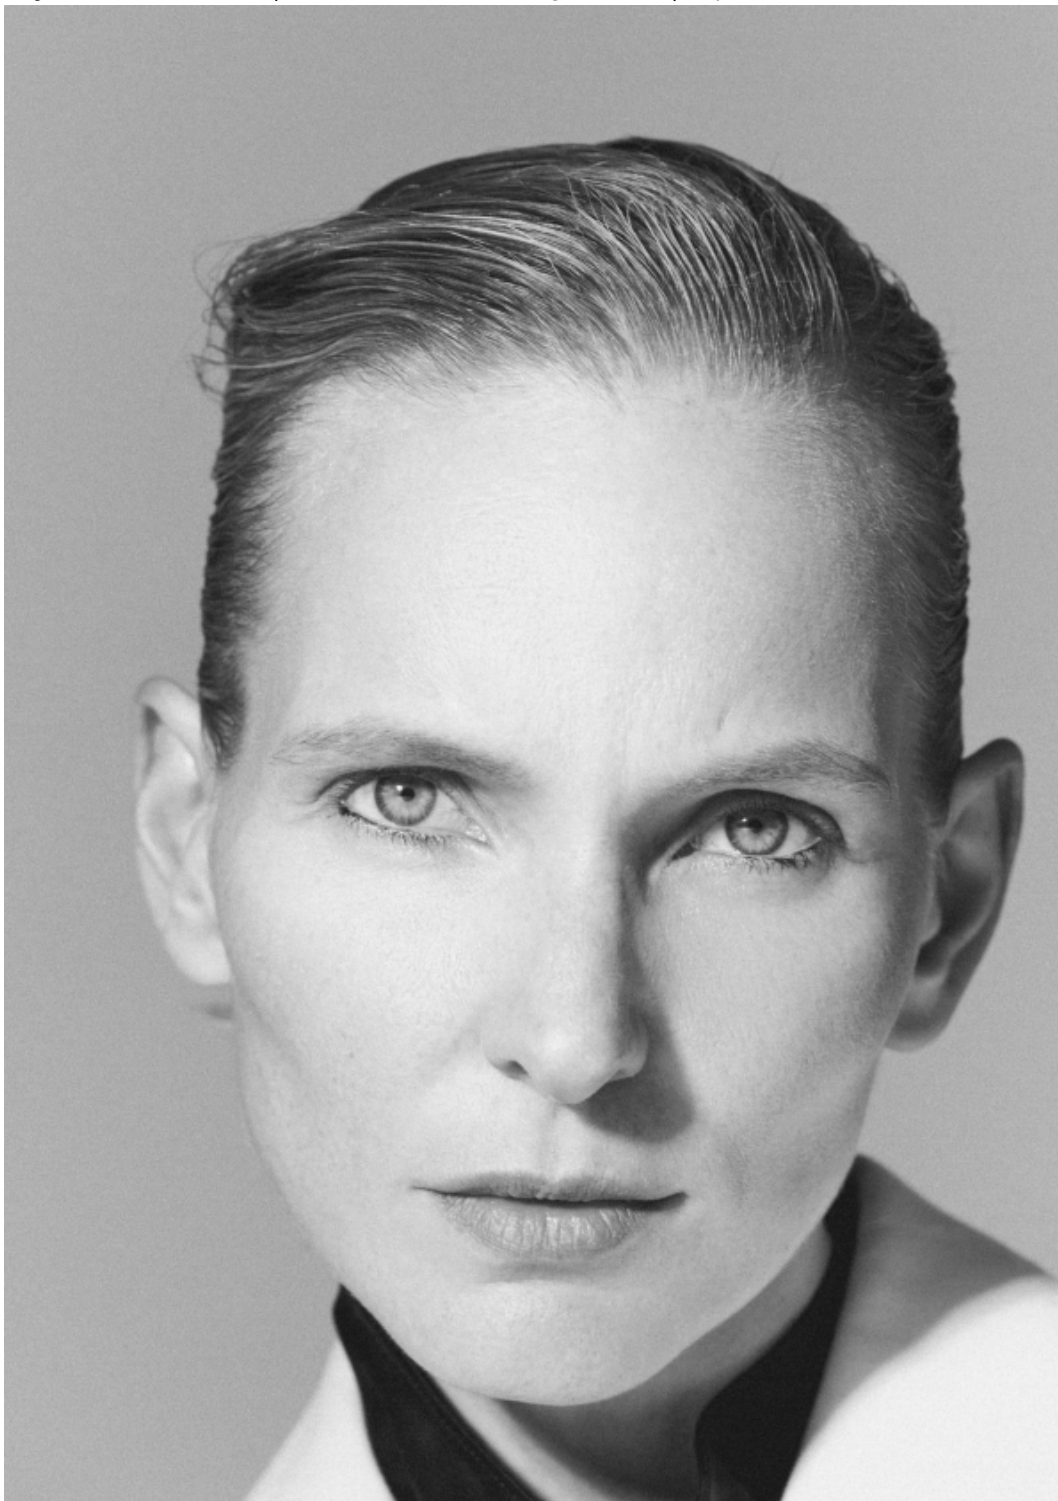

# Myrthe De Pol

altezza: **176**

seno: **83**

vita: **62**

fianchi: **89**

scarpe: **39**

occhi: **verdi**

capelli: **biondi**

height: **5,9 1/2**

bust: **32 1/2**

waist: **24 1/2**

hips: **35**

shoes: **6**

eyes: **green**

hair: **blond**

**BOOK**